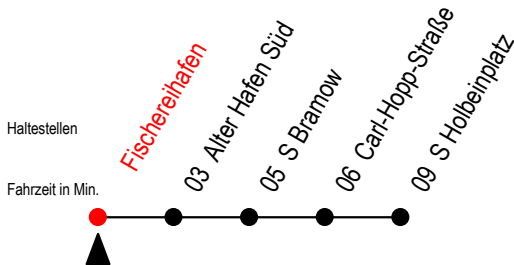

34 Fischereihafen

Gültig ab 01.05.2023

Alle Angaben ohne Gewähr

Richtung: S Holbeinplatz

Uhr Montag - Freitag

5	43	
6	13	43
7	13	43
8	13	43
9	13	48
10	13	48
11	13	48
12	13	48
13	13	48
14	13	48
15	13	48
16	13	48
17	13	