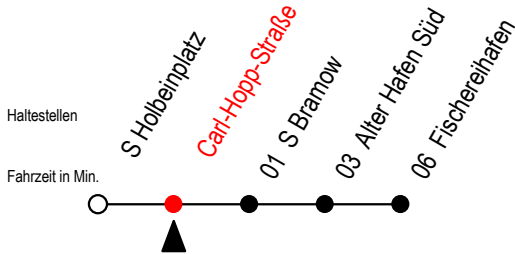

34 Carl-Hopp-Straße

Gültig ab 01.05.2023

Alle Angaben ohne Gewähr

Richtung: Fischereihafen

Uhr Montag - Freitag

5	59	
6	29	59
7	29	59
8	29	59
9	29	
10	04	29
11	04	29
12	04	29
13	04	29
14	04	29
15	04	29
16	04	29
17	04	29