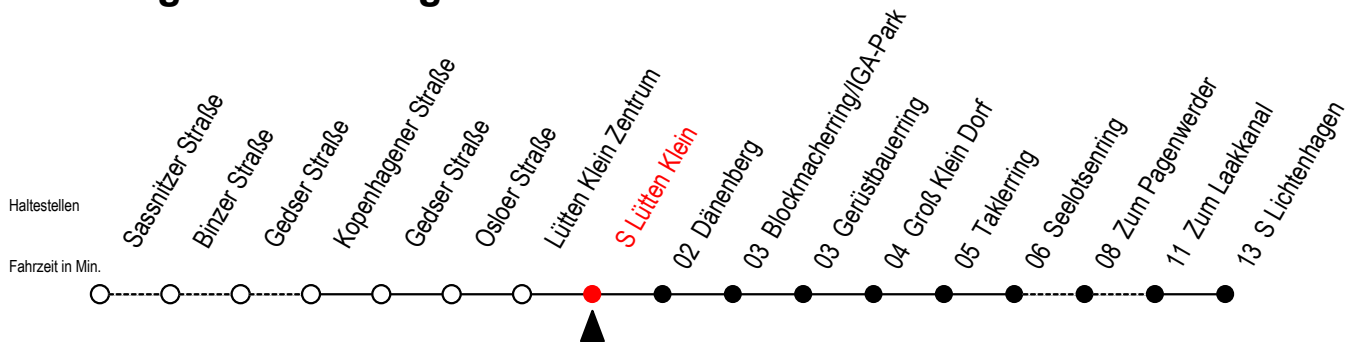

# 31 S Lütten Klein

Gültig ab 15.08.2022

Alle Angaben ohne Gewähr

Richtung: S Lichtenhagen

Uhr Montag - Freitag							Uhr Samstag				Uhr Sonntag - Feiertag					
<b>4</b>	14	34	49				<b>4</b>	--			<b>4</b>	--				
<b>5</b>	04 <sup>P</sup>	19 <sup>P</sup>	34 <sup>P</sup>	49 <sup>P</sup>			<b>5</b>	--			<b>5</b>	--				
<b>6</b>	04 <sup>P</sup>	19 <sup>P</sup>	29	39 <sup>P</sup>	49	59 <sup>P</sup>	<b>6</b>	49			<b>6</b>	--				
<b>7</b>	09	19	29	39	49	59	<b>7</b>	19	34	49	<b>7</b>	49				
<b>8</b>	09	19	29	39	49	59	<b>8</b>	04	19	34	49	<b>8</b>	04	19	34	49
<b>9</b>	09	19	29	39	49	59	<b>9</b>	04	19	34	49	<b>9</b>	04	19	34	49
<b>10</b>	09	19	29	39	49	59	<b>10</b>	04	19	34	49	<b>10</b>	04	19	34	49
<b>11</b>	09	19	29	39	49	59	<b>11</b>	04	19	34	49	<b>11</b>	04	19	34	49
<b>12</b>	09	19	29	39	49	59	<b>12</b>	04	19	34	49	<b>12</b>	04	19	34	49
<b>13</b>	09	19	29	39	49	59	<b>13</b>	04	19	34	49	<b>13</b>	04	19	34	49
<b>14</b>	09	19	29	39	49	59	<b>14</b>	04	19	34	49	<b>14</b>	04	19	34	49
<b>15</b>	09	19	29	39	49	59	<b>15</b>	04	19	34	49	<b>15</b>	04	19	34	49
<b>16</b>	09	19	29	39	49	59	<b>16</b>	04	19	34	49	<b>16</b>	04	19	34	49
<b>17</b>	09	19	29	39	49	59	<b>17</b>	04	19	34	49	<b>17</b>	04	19	34	49
<b>18</b>	09	19	34	49			<b>18</b>	04	19	34	49	<b>18</b>	04	19	34	49
<b>19</b>	04	19	34	49			<b>19</b>	04	19	34	49	<b>19</b>	04	19	34	49
<b>20</b>	04	19	34	49			<b>20</b>	04	19	34	49	<b>20</b>	04	19	34	49
<b>21</b>	04	19	34	49			<b>21</b>	04	19	34	49	<b>21</b>	04	19	34	49
<b>22</b>	04	19	39	49			<b>22</b>	04	19	39	49	<b>22</b>	04	19	39	49
<b>23</b>	09	19	49				<b>23</b>	09	19	49		<b>23</b>	09	19	49	
<b>0</b>	19						<b>0</b>	19				<b>0</b>	19			

P = fährt über zum Pagenwerder