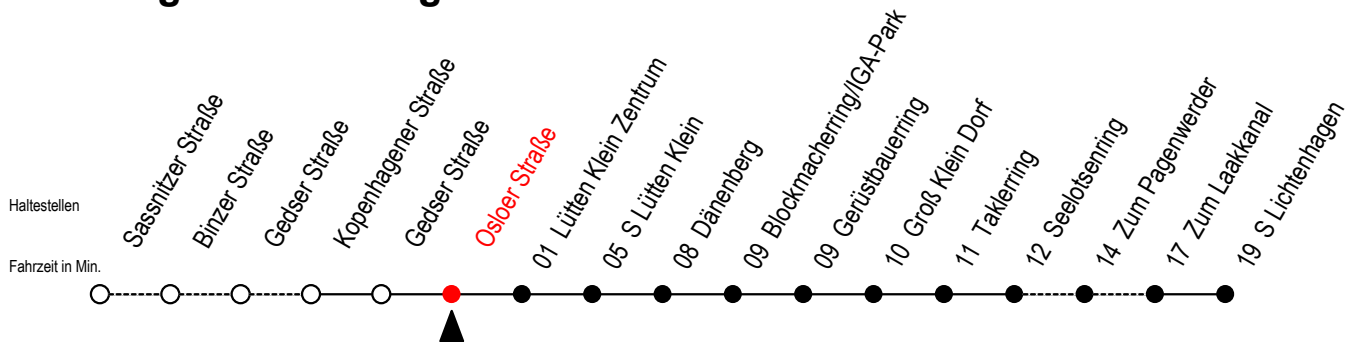

31 Osloer Straße

Gültig ab 15.08.2022

Alle Angaben ohne Gewähr

Richtung: S Lichtenhagen

Uhr Montag - Freitag

Uhr Samstag

Uhr Sonntag - Feiertag

4	04 27 42 57 ^P	4	03 ^H 33 ^H	4	03 ^H 33 ^H
5	12 ^P 27 ^P 42 ^P 57 ^P	5	03 ^H 33 ^H	5	03 ^H 33 ^H
6	11 ^P 21 31 ^P 41 51 ^P	6	03 ^H 33	6	03 ^H 33 ^H
7	01 11 21 31 41 51	7	03 27 42 57	7	03 ^H 33 57
8	01 11 21 31 41 51	8	12 27 42 57	8	12 27 42 57
9	01 11 21 31 41 51	9	12 27 42 57	9	12 27 42 57
10	01 11 21 31 41 51	10	12 27 42 57	10	12 27 42 57
11	01 11 21 31 41 51	11	12 27 42 57	11	12 27 42 57
12	01 11 21 31 41 51	12	12 27 42 57	12	12 27 42 57
13	01 11 21 31 41 51	13	12 27 42 57	13	12 27 42 57
14	01 11 21 31 41 51	14	12 27 42 57	14	12 27 42 57
15	01 11 21 31 41 51	15	12 27 42 57	15	12 27 42 57
16	01 11 21 31 41 51	16	12 27 42 57	16	12 27 42 57
17	01 11 21 31 41 51	17	12 27 42 57	17	12 27 42 57
18	01 11 26 41 56	18	12 27 42 57	18	12 27 42 57
19	11 26 41 57	19	12 27 42 57	19	12 27 42 57
20	12 27 42 57	20	12 27 42 57	20	12 27 42 57
21	12 27 42 57	21	12 27 42 57	21	12 27 42 57
22	12 32 42	22	12 32 42	22	12 32 42
23	02 12 33	23	02 12 33	23	02 12 33
0	03	0	03	0	03

P = fährt über zum Pagenwerder

H = fährt bis S Lütten-Klein über Kopenhagener Straße