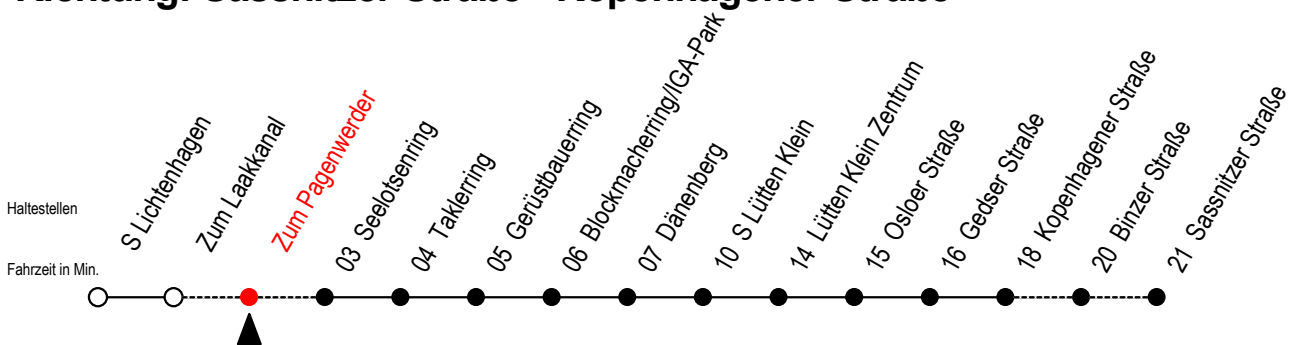

# 31 Zum Pagenwerder

Gültig ab 15.08.2022

Alle Angaben ohne Gewähr

**Richtung: Sassnitzer Straße - Kopenhagener Straße**

## Uhr Montag - Freitag

<b>13</b>	46 <sup>K</sup>		
<b>14</b>	06 <sup>K</sup>	26 <sup>K</sup>	46 <sup>K</sup>
<b>15</b>	06 <sup>K</sup>	26 <sup>K</sup>	46 <sup>K</sup>
<b>16</b>	06 <sup>K</sup>		
<b>21</b>	22 <sup>S</sup>		
<b>22</b>	27 <sup>S</sup>		
<b>23</b>	27 <sup>X</sup>		

**K** = fährt bis Kopenhagener Straße

**S** = fährt bis Sassnitzer Straße

**X** = fährt bis Sassnitzer Straße über Kopenhagener Straße