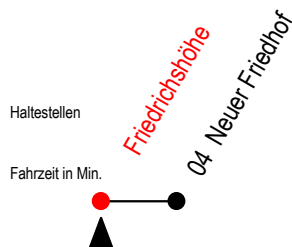

BUS 30A Friedrichshöhe

Gültig ab 10.06.2022

Alle Angaben ohne Gewähr

Richtung: Neuer Friedhof

Abruf-Linien-Taxi - Bitte Hinweise beachten

Uhr Montag - Freitag

5	09
6	09
7	00
8	00
9	00
10	09
11	09
12	09
13	00
14	00
15	00
16	00
17	00
18	00 52

Bestellung Abruf-Linien-Taxi unter RSAG Tel.0381/802-1900
bis spätestens 30 Min. vor der Abfahrt!