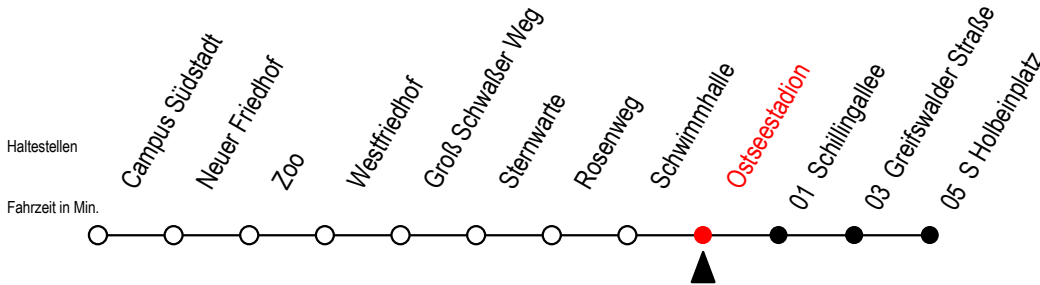

28 Ostseestadion

Gültig ab 01.05.2023

Alle Angaben ohne Gewähr

Richtung: S Holbeinplatz

Uhr Montag - Freitag		Uhr Mo. - Fr. [WSW]		Uhr Samstag		Uhr Sonntag - Feiertag	
4	32 ^T	4	32 ^T	4	--	4	--
5	06 36	5	06 36	5	--	5	--
6	08 34	6	08 34	6	09 39	6	--
7	02 22 32 42	7	04 20 34 50	7	04 34	7	--
8	02 22 42	8	04 20 34 50	8	04 38	8	06 36
9	02 22 42	9	04 20 42	9	08 38	9	06 36
10	02 22 42	10	02 22 42	10	08 34	10	06 36
11	02 22 42	11	02 22 42	11	04 34	11	06 36
12	02 22 42	12	02 22 42	12	04 34	12	06 36
13	02 22 42	13	02 22 42	13	04 34	13	06 36
14	02 22 42	14	02 22 42	14	04 34	14	06 36
15	02 12 22 32 42	15	02 22 42	15	04 34	15	06 36
16	02 22 42	16	02 22 42	16	04 34	16	06 36
17	02 22 42	17	02 22 42	17	04 34	17	06 36
18	02 22 42	18	02 22 42	18	04 34	18	06 36
19	04 34	19	04 34	19	04 34	19	06 36
20	04 34	20	04 34	20	04 34	20	06 36
21	00 ^T 30 ^T	21	00 ^T 30 ^T	21	00 ^T 30 ^T	21	00 ^T 30 ^T
22	00 ^T 30 ^T	22	00 ^T 30 ^T	22	00 ^T 30 ^T	22	00 ^T 30 ^T
23	00 ^T	23	00 ^T	23	00 ^T	23	00 ^T

T = fährt als Abruf-Linien-Taxi

Abruf - Linien - Taxi bitte bis 30 Min. vor der Abfahrt unter RSAG Tel. Nr. 0381/802 1900 bestellen

[WSW*] = fährt in den Winter-, Sommer- und Weihnachtsferien
Ferientermine siehe Infoblatt