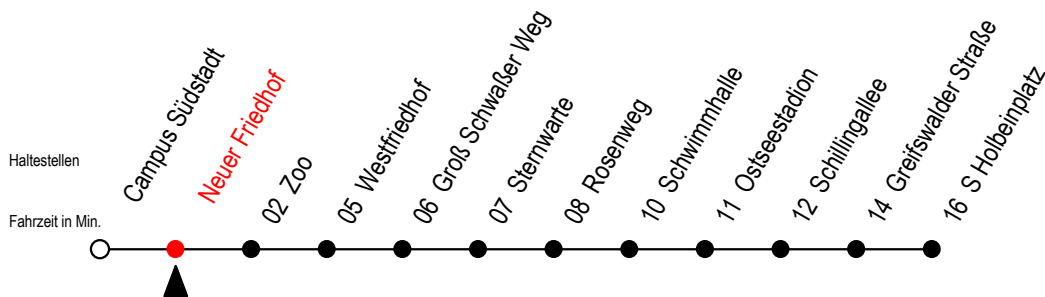

28 Neuer Friedhof

Gültig ab 01.05.2023

Alle Angaben ohne Gewähr

Richtung: S Holbeinplatz

Uhr Montag - Freitag		Uhr Mo. - Fr. [WSW]		Uhr Samstag			Uhr Sonntag - Feiertag	
4	26 ^T 57	4	26 ^T 57	4	--		4	--
5	27 57	5	27 57	5	--		5	--
6	23 51	6	23 53	6	00 30 55	6	--	
7	11 21 31 51	7	23 53	7	25 55	7	57	
8	11 31 51	8	23 53	8	27 57	8	27 57	
9	11 31 51	9	31 51	9	27 57	9	27 57	
10	11 31 51	10	11 31 51	10	23 53	10	27 57	
11	11 31 51	11	11 31 51	11	23 53	11	27 57	
12	11 31 51	12	11 31 51	12	23 53	12	27 57	
13	11 31 51	13	11 31 51	13	23 53	13	27 57	
14	11 31 51	14	11 31 51	14	23 53	14	27 57	
15	01 11 21 31 51	15	11 31 51	15	23 53	15	27 57	
16	11 31 51	16	11 31 51	16	23 53	16	27 57	
17	11 31 51	17	11 31 51	17	23 53	17	27 57	
18	11 31 53	18	11 31 53	18	23 53	18	27 57	
19	23 53	19	23 53	19	23 53	19	27 57	
20	23 54 ^T	20	23 54 ^T	20	23 54 ^T	20	27 54 ^T	
21	24 ^T 54 ^T	21	24 ^T 54 ^T	21	24 ^T 54 ^T	21	24 ^T 54 ^T	
22	24 ^T 54 ^T	22	24 ^T 54 ^T	22	24 ^T 54 ^T	22	24 ^T 54 ^T	

T = fährt als Abruf-Linien-Taxi

Abruf - Linien - Taxi bitte bis 30 Min. vor der Abfahrt unter RSAG Tel. Nr. 0381/802 1900 bestellen

[WSW*] = fährt in den Winter-, Sommer- und Weihnachtsferien
Ferientermine siehe Infoblatt