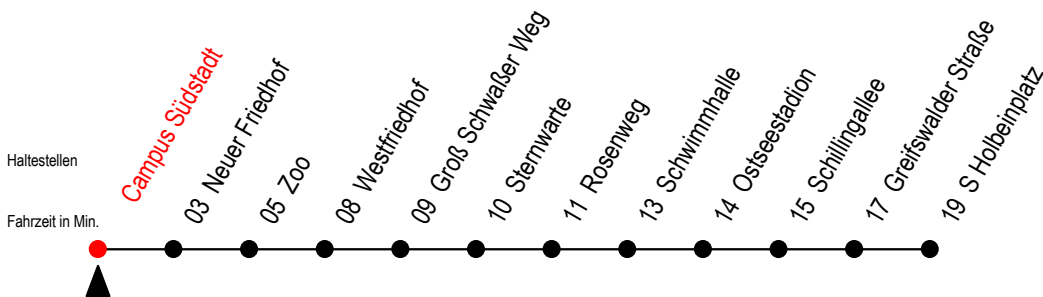

28 Campus Südstadt

Gültig ab 01.05.2023

Alle Angaben ohne Gewähr

Richtung: S Holbeinplatz

Uhr Montag - Freitag		Uhr Mo. - Fr. [WSW]		Uhr Samstag		Uhr Sonntag - Feiertag	
4	24 ^T 54	4	24 ^T 54	4	--	4	--
5	24 54	5	24 54	5	57	5	--
6	20 48	6	20 50	6	27 52	6	--
7	08 18 28 48	7	20 50	7	22 52	7	54
8	08 28 48	8	20 50	8	24 54	8	24 54
9	08 28 48	9	28 48	9	24 54	9	24 54
10	08 28 48	10	08 28 48	10	20 50	10	24 54
11	08 28 48	11	08 28 48	11	20 50	11	24 54
12	08 28 48	12	08 28 48	12	20 50	12	24 54
13	08 28 48	13	08 28 48	13	20 50	13	24 54
14	08 28 48 58	14	08 28 48	14	20 50	14	24 54
15	08 18 28 48	15	08 28 48	15	20 50	15	24 54
16	08 28 48	16	08 28 48	16	20 50	16	24 54
17	08 28 48	17	08 28 48	17	20 50	17	24 54
18	08 28 50	18	08 28 50	18	20 50	18	24 54
19	20 50	19	20 50	19	20 50	19	24 54
20	20 52 ^T	20	20 52 ^T	20	20 52 ^T	20	24 52 ^T
21	22 ^T 52 ^T	21	22 ^T 52 ^T	21	22 ^T 52 ^T	21	22 ^T 52 ^T
22	22 ^T 52 ^T	22	22 ^T 52 ^T	22	22 ^T 52 ^T	22	22 ^T 52 ^T

T = fährt als Abruf-Linien-Taxi

Abruf - Linien - Taxi bitte bis 30 Min. vor der Abfahrt unter RSAG Tel. Nr. 0381/802 1900 bestellen

[WSW*] = fährt in den Winter-, Sommer- und Weihnachtsferien
Ferientermine siehe Infoblatt