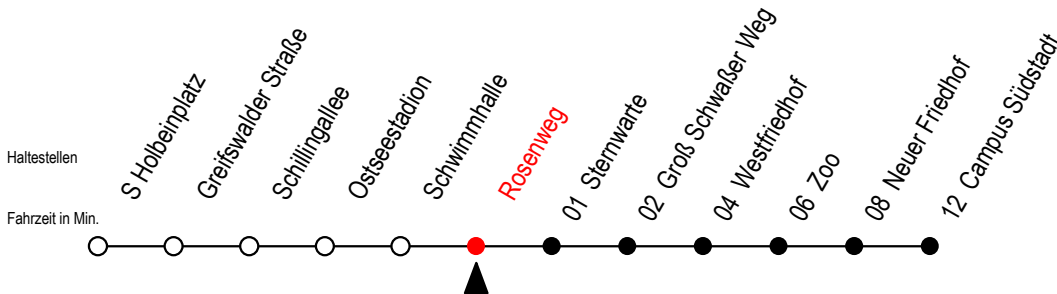

28 Rosenweg

Gültig ab 01.05.2023

Alle Angaben ohne Gewähr

Richtung: Campus Südstadt

Uhr Montag - Freitag			Uhr Mo. - Fr. [WSW]			Uhr Samstag			Uhr Sonntag - Feiertag				
4	28 ^T	54	4	28 ^T	54	4	--		4	--			
5	26	56	5	26	56	5	--		5	--			
6	17	37	57	6	24	54	6	26	56	6	--		
7	07 ^S	17	27 ^S	7	09 ^G	24	39 ^G	7	26	53	7	52	
	37	47 ^S	57		54								
8	17	37	57	8	09 ^G	24	39 ^G	8	23	53	8	22	52
					54								
9	17	37	57	9	17	37	57	9	25	55	9	22	52
10	17	37	57	10	17	37	57	10	25	55	10	22	52
11	17	37	57	11	17	37	57	11	25	55	11	22	52
12	17	37	57	12	17	37	57	12	25	55	12	22	52
13	17	37	57	13	17	37	57	13	25	55	13	22	52
14	17	37	57	14	17	37	57	14	25	55	14	22	52
15	07 ^S	17	37	15	17	37	57	15	25	55	15	22	52
	57												
16	17	37	57	16	17	37	57	16	25	55	16	22	52
17	17	37	57	17	17	37	57	17	25	55	17	22	52
18	26	56		18	26	56		18	25	55	18	22	52
19	26	56		19	26	56		19	25	55	19	22	52
20	23	58 ^T		20	23	58 ^T		20	23	58 ^T	20	22	58 ^T
21	28 ^T	58 ^T		21	28 ^T	58 ^T		21	28 ^T	58 ^T	21	28 ^T	58 ^T
22	28 ^T			22	28 ^T			22	28 ^T		22	28 ^T	

G = fährt bis Groß Schwaßer Weg

T = fährt als Abruf-Linien-Taxi

S = fährt an Schultagen - Ferientermine siehe Infoblatt

Abruf - Linien - Taxi bitte bis 30 Min. vor der Abfahrt unter RSAG Tel. Nr. 0381/802 1900 bestellen