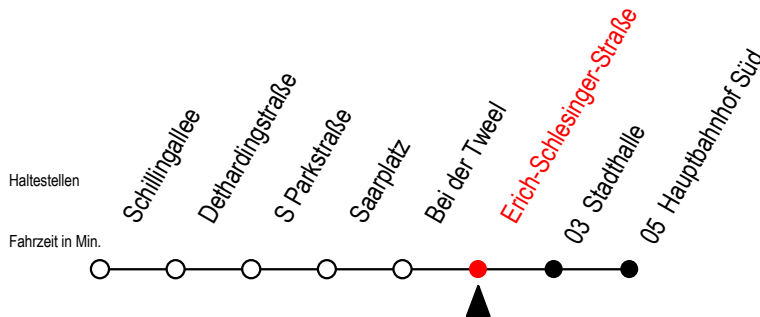

27 Erich-Schlesinger-Straße

Gültig ab 14.08.2023

Alle Angaben ohne Gewähr

Richtung: Hauptbahnhof Süd

Uhr Montag - Freitag

4	48
5	18 48
6	18 48
7	18 48
8	18 48
9	18 48
10	18 48
11	18 48
12	18 48
13	18 48
14	18 48
15	18 48
16	18 48
17	18 48
18	18 48
19	18 48
20	18

Uhr Samstag

4	--
5	--
6	--
7	--
8	--
9	22 52
10	22 52
11	22 52
12	22 52
13	22 52
14	22 52
15	22 52
16	22 52
17	22 52
18	22 52
19	22 52
20	--