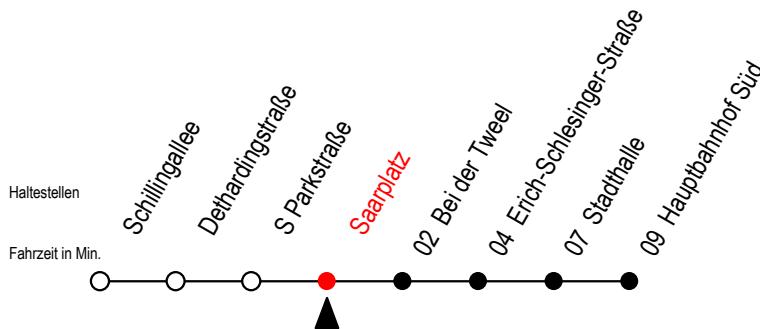

27 Saarplatz

Gültig ab 14.08.2023

Alle Angaben ohne Gewähr

Richtung: Hauptbahnhof Süd

Uhr Montag - Freitag

4	43
5	13 43
6	13 43
7	13 43
8	13 43
9	13 43
10	13 43
11	13 43
12	13 43
13	13 43
14	13 43
15	13 43
16	13 43
17	13 43
18	13 43
19	13 43
20	13

Uhr Samstag

4	--
5	--
6	--
7	--
8	--
9	17 47
10	17 47
11	17 47
12	17 47
13	17 47
14	17 47
15	17 47
16	17 47
17	17 47
18	17 47
19	17 47
20	--