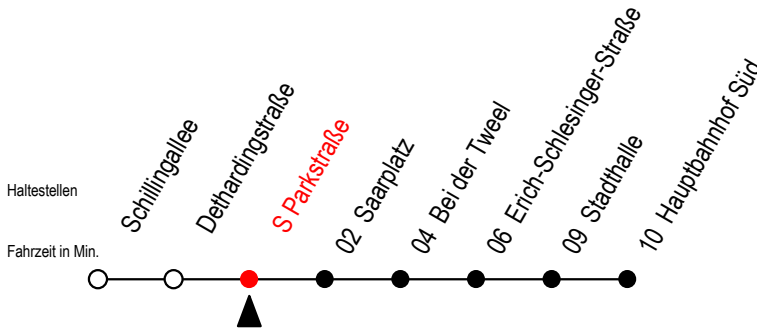

27 S Parkstraße

Gültig ab 14.08.2023

Alle Angaben ohne Gewähr

Richtung: Hauptbahnhof Süd

Uhr Montag - Freitag

4	42
5	12 42
6	12 42
7	12 42
8	12 42
9	12 42
10	12 42
11	12 42
12	12 42
13	12 42
14	12 42
15	12 42
16	12 42
17	12 42
18	12 42
19	12 42
20	12

Uhr Samstag

4	--
5	--
6	--
7	--
8	--
9	16 46
10	16 46
11	16 46
12	16 46
13	16 46
14	16 46
15	16 46
16	16 46
17	16 46
18	16 46
19	16 46
20	--