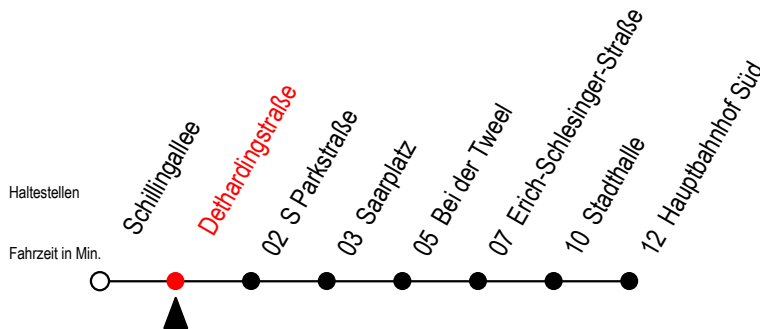

27 Dethardingstraße

Gültig ab 14.08.2023

Alle Angaben ohne Gewähr

Richtung: Hauptbahnhof Süd

Uhr Montag - Freitag

4	40
5	10 40
6	10 40
7	10 40
8	10 40
9	10 40
10	10 40
11	10 40
12	10 40
13	10 40
14	10 40
15	10 40
16	10 40
17	10 40
18	10 40
19	10 40
20	10

Uhr Samstag

4	--
5	--
6	--
7	--
8	--
9	14 44
10	14 44
11	14 44
12	14 44
13	14 44
14	14 44
15	14 44
16	14 44
17	14 44
18	14 44
19	14 44
20	--