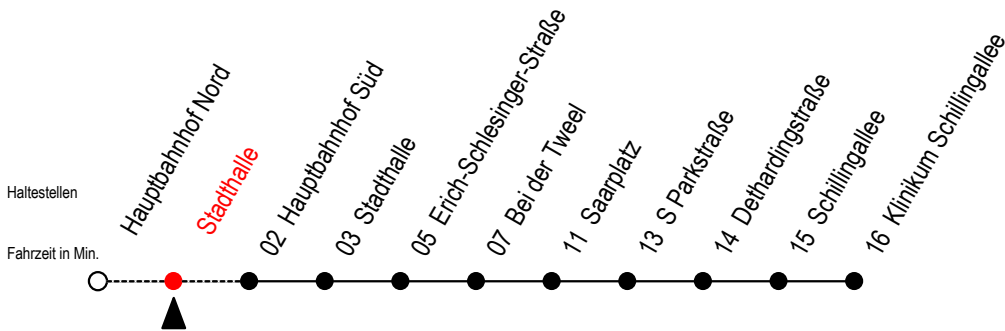

# 27 Stadthalle

Gültig ab 14.08.2023

Alle Angaben ohne Gewähr

**Richtung: Schillingallee**

## Uhr Montag - Freitag

7 | 16<sup>S</sup> 26<sup>XS</sup> 36<sup>XS</sup>

**X** = fährt bis Hauptbahnhof Süd

**S** = fährt an Schultagen - Ferientermine siehe Info