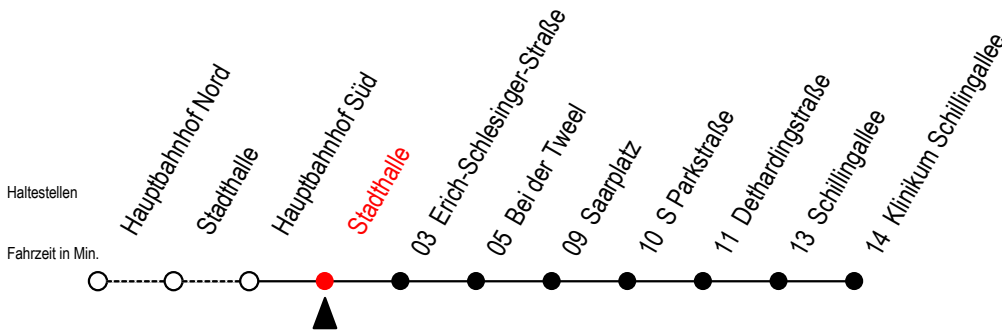

27 Stadthalle

Gültig ab 14.08.2023

Alle Angaben ohne Gewähr

Richtung: Schillingallee

Uhr Montag - Freitag

| | | |
|-----------|----|----|
| 5 | 21 | 51 |
| 6 | 21 | 51 |
| 7 | 21 | 51 |
| 8 | 21 | 51 |
| 9 | 21 | 51 |
| 10 | 21 | 51 |
| 11 | 21 | 51 |
| 12 | 21 | 51 |
| 13 | 21 | 51 |
| 14 | 21 | 51 |
| 15 | 21 | 51 |
| 16 | 21 | 51 |
| 17 | 21 | 51 |
| 18 | 21 | 51 |
| 19 | 21 | 51 |
| 20 | 21 | 51 |