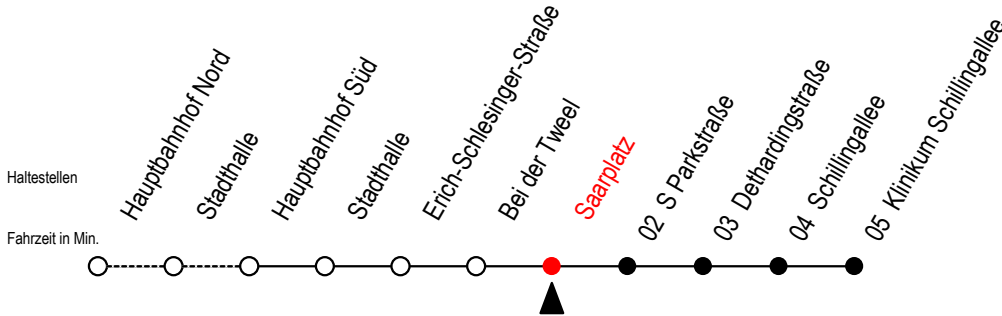

27 Saarplatz

Gültig ab 14.08.2023

Alle Angaben ohne Gewähr

Richtung: Schillingallee

Uhr Montag - Freitag

5	29	59
6	29	59
7	29	59
8	29	59
9	29	59
10	29	59
11	29	59
12	29	59
13	29	59
14	29	59
15	29	59
16	29	59
17	29	59
18	29	59
19	29	59
20	29	59

Uhr Samstag

5	--	
6	--	
7	--	
8	--	
9	18	48
10	18	48
11	18	48
12	18	48
13	18	48
14	18	48
15	18	48
16	18	48
17	18	48
18	18	48
19	18	48
20	--	