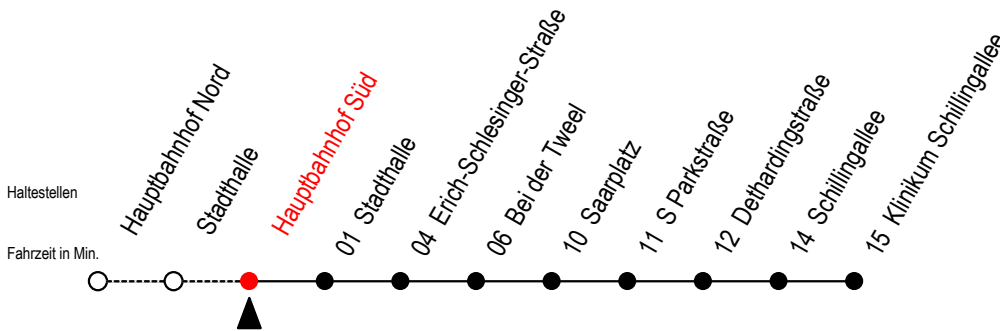

27 Hauptbahnhof Süd

Gültig ab 14.08.2023

Alle Angaben ohne Gewähr

Richtung: Schillingallee

Uhr Montag - Freitag

5	21	51
6	21	51
7	21	51
8	21	51
9	21	51
10	21	51
11	21	51
12	21	51
13	21	51
14	21	51
15	21	51
16	21	51
17	21	51
18	21	51
19	21	51
20	21	51

Uhr Samstag

5	--	--
6	--	--
7	--	--
8	--	--
9	10	40
10	10	40
11	10	40
12	10	40
13	10	40
14	10	40
15	10	40
16	10	40
17	10	40
18	10	40
19	10	40
20	--	--