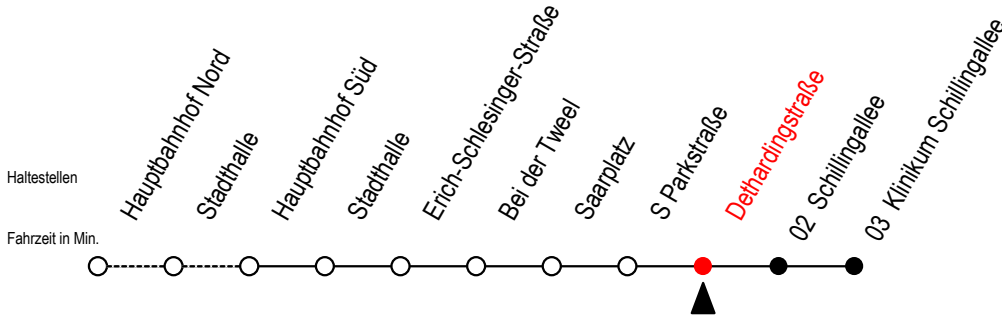

27 Dethardingstraße

Gültig ab 14.08.2023

Alle Angaben ohne Gewähr

Richtung: Schillingallee

Uhr Montag - Freitag

5	32
6	02 32
7	02 32
8	02 32
9	02 32
10	02 32
11	02 32
12	02 32
13	02 32
14	02 32
15	02 32
16	02 32
17	02 32
18	02 32
19	02 32
20	02 32
21	02

Uhr Samstag

5	--
6	--
7	--
8	--
9	20 50
10	20 50
11	20 50
12	20 50
13	20 50
14	20 50
15	20 50
16	20 50
17	20 50
18	20 50
19	20 50
20	--
21	--