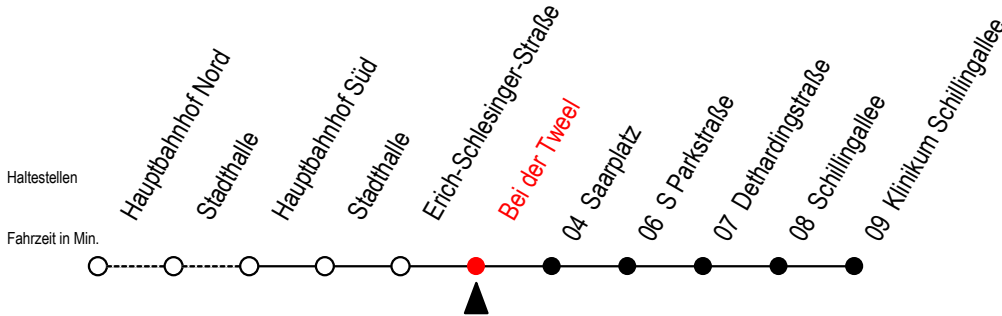

# 27 Bei der Tweel

Gültig ab 14.08.2023

Alle Angaben ohne Gewähr

Richtung: Schillingallee

## Uhr Montag - Freitag

<b>5</b>	25	55
<b>6</b>	25	55
<b>7</b>	25	55
<b>8</b>	25	55
<b>9</b>	25	55
<b>10</b>	25	55
<b>11</b>	25	55
<b>12</b>	25	55
<b>13</b>	25	55
<b>14</b>	25	55
<b>15</b>	25	55
<b>16</b>	25	55
<b>17</b>	25	55
<b>18</b>	25	55
<b>19</b>	25	55
<b>20</b>	25	55

## Uhr Samstag

<b>5</b>	--	
<b>6</b>	--	
<b>7</b>	--	
<b>8</b>	--	
<b>9</b>	14	44
<b>10</b>	14	44
<b>11</b>	14	44
<b>12</b>	14	44
<b>13</b>	14	44
<b>14</b>	14	44
<b>15</b>	14	44
<b>16</b>	14	44
<b>17</b>	14	44
<b>18</b>	14	44
<b>19</b>	14	44
<b>20</b>	--	