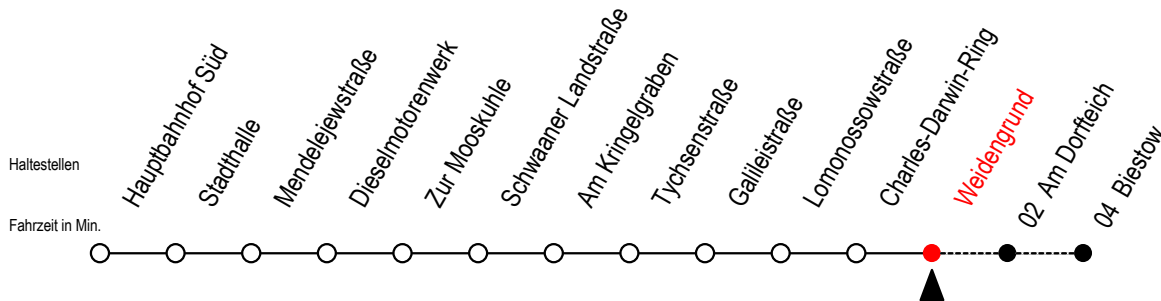

26 Weidengrund

Gültig ab 14.08.2023

Alle Angaben ohne Gewähr

Richtung: Biestow

Uhr Montag - Freitag

Uhr Samstag

Uhr Sonntag - Feiertag

5	16 ^B 46	5	--	5	--
6	16 46	6	23 ^B	6	--
7	16 46	7	23 ^B	7	--
8	16 46	8	23 ^B	8	18 ^B
9	16 ^B 46 ^B	9	16 ^B 46 ^B	9	18 ^B
10	16 ^B 46 ^B	10	16 ^B 46 ^B	10	03 ^B
11	16 ^B 46 ^B	11	16 ^B 46 ^B	11	03 ^B 48 ^B
12	16 ^B 46 ^B	12	16 ^B 46 ^B	12	33 ^B
13	16 46	13	16 ^B 46 ^B	13	18 ^B
14	16 31 ^S 46	14	16 ^B 46 ^B	14	03 ^B 48 ^B
15	16 46	15	16 ^B 46 ^B	15	33 ^B
16	16 ^B 46 ^B	16	16 ^B 46 ^B	16	18 ^B
17	16 ^B 46 ^B	17	16 ^B 46 ^B	17	03 ^B 48 ^B
18	16 ^B 46 ^B	18	16 ^B 46 ^B	18	48 ^B
19	16 ^B 46 ^B	19	16 ^B 46 ^B	19	38 ^B
20	18 ^B	20	23 ^B	20	18 ^B
21	18 ^B	21	23 ^B	21	18 ^B

B = Fahren bei Bedarf zwischen Weidengrund - Biestow

S = fährt an Schultagen - Ferienzeiten siehe Infoblatt

Fahren bei Bedarf - bitte spätestens 30 Min. vor der Abfahrt unter RSAG Telefon Nr. 0381 / 802 19 00 bestellen oder beim Fahrer melden