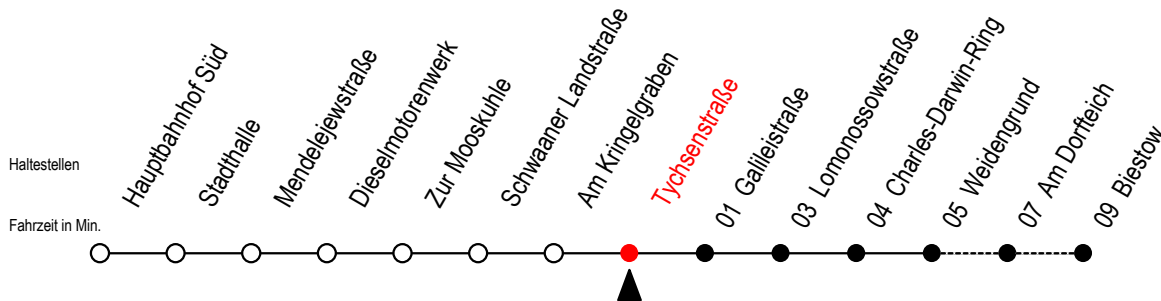

26 Tychsenstraße

Gültig ab 14.08.2023

Alle Angaben ohne Gewähr

Richtung: Biestow

Uhr Montag - Freitag

Uhr Samstag

Uhr Sonntag - Feiertag

5	11 ^B 41	5	--	5	--
6	11 41	6	18 ^B	6	--
7	11 41	7	18 ^B	7	--
8	11 41	8	18 ^B	8	13 ^B
9	11 ^B 41 ^B	9	11 ^B 41 ^B	9	13 ^B 58 ^B
10	11 ^B 41 ^B	10	11 ^B 41 ^B	10	58 ^B
11	11 ^B 41 ^B	11	11 ^B 41 ^B	11	43 ^B
12	11 ^B 41 ^B	12	11 ^B 41 ^B	12	28 ^B
13	11 41	13	11 ^B 41 ^B	13	13 ^B 58 ^B
14	11 26 ^S 41	14	11 ^B 41 ^B	14	43 ^B
15	11 41	15	11 ^B 41 ^B	15	28 ^B
16	11 ^B 41 ^B	16	11 ^B 41 ^B	16	13 ^B 58 ^B
17	11 ^B 41 ^B	17	11 ^B 41 ^B	17	43 ^B
18	11 ^B 41 ^B	18	11 ^B 41 ^B	18	43 ^B
19	11 ^B 41 ^B	19	11 ^B 41 ^B	19	33 ^B
20	13 ^B	20	18 ^B	20	13 ^B
21	13 ^B	21	18 ^B	21	13 ^B

B = Fahren bei Bedarf zwischen Weidengrund - Biestow

S = fährt an Schultagen - Ferienzeiten siehe Infoblatt

Fahren bei Bedarf - bitte spätestens 30 Min. vor der Abfahrt unter RSAG Telefon Nr. 0381 / 802 19 00 bestellen oder beim Fahrer melden