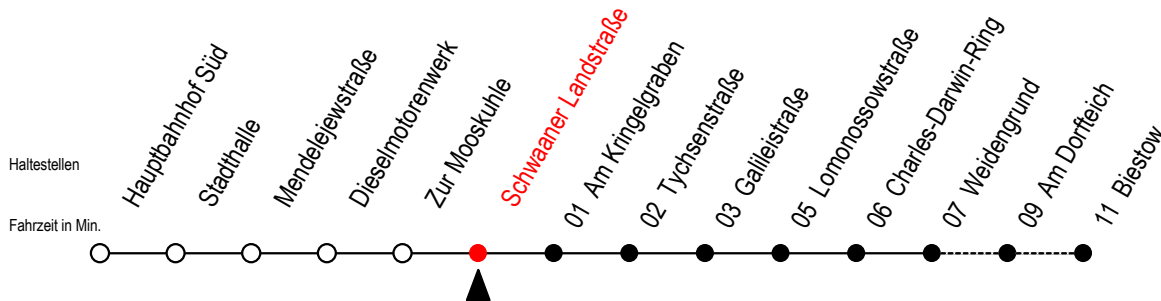

26 Schwaaner Landstraße

Gültig ab 14.08.2023

Alle Angaben ohne Gewähr

Richtung: Biestow

Uhr Montag - Freitag

Uhr Samstag

Uhr Sonntag - Feiertag

5	09 ^B 39	5	--	5	--
6	09 39	6	16 ^B	6	--
7	09 39	7	16 ^B	7	--
8	09 39	8	16 ^B	8	11 ^B
9	09 ^B 39 ^B	9	09 ^B 39 ^B	9	11 ^B 56 ^B
10	09 ^B 39 ^B	10	09 ^B 39 ^B	10	56 ^B
11	09 ^B 39 ^B	11	09 ^B 39 ^B	11	41 ^B
12	09 ^B 39 ^B	12	09 ^B 39 ^B	12	26 ^B
13	09 39	13	09 ^B 39 ^B	13	11 ^B 56 ^B
14	09 24 ^S 39	14	09 ^B 39 ^B	14	41 ^B
15	09 39	15	09 ^B 39 ^B	15	26 ^B
16	09 ^B 39 ^B	16	09 ^B 39 ^B	16	11 ^B 56 ^B
17	09 ^B 39 ^B	17	09 ^B 39 ^B	17	41 ^B
18	09 ^B 39 ^B	18	09 ^B 39 ^B	18	41 ^B
19	09 ^B 39 ^B	19	09 ^B 39 ^B	19	31 ^B
20	11 ^B	20	16 ^B	20	11 ^B
21	11 ^B	21	16 ^B	21	11 ^B

B = Fahren bei Bedarf zwischen Weidengrund - Biestow

S = fährt an Schultagen - Ferienzeiten siehe Infoblatt

Fahren bei Bedarf - bitte spätestens 30 Min. vor der Abfahrt unter RSAG Telefon Nr. 0381 / 802 19 00 bestellen oder beim Fahrer melden