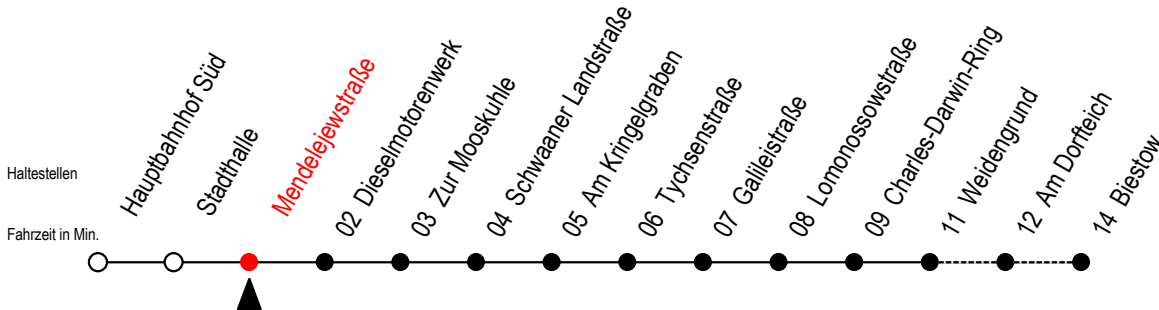

26 Mendelejewstraße

Gültig ab 14.08.2023

Alle Angaben ohne Gewähr

Richtung: Biestow

Uhr Montag - Freitag

Uhr Samstag

Uhr Sonntag - Feiertag

5	05 ^B 35	5	--	5	--
6	05 35	6	13 ^B	6	--
7	05 35	7	13 ^B	7	--
8	05 35	8	13 ^B	8	08 ^B
9	05 ^B 35 ^B	9	06 ^B 36 ^B	9	08 ^B 53 ^B
10	05 ^B 35 ^B	10	06 ^B 36 ^B	10	53 ^B
11	05 ^B 35 ^B	11	06 ^B 36 ^B	11	38 ^B
12	05 ^B 35 ^B	12	06 ^B 36 ^B	12	23 ^B
13	05 35	13	06 ^B 36 ^B	13	08 ^B 53 ^B
14	05 20 ^S 35	14	06 ^B 36 ^B	14	38 ^B
15	05 35	15	06 ^B 36 ^B	15	23 ^B
16	05 ^B 35 ^B	16	06 ^B 36 ^B	16	08 ^B 53 ^B
17	05 ^B 35 ^B	17	06 ^B 36 ^B	17	38 ^B
18	05 ^B 35 ^B	18	06 ^B 36 ^B	18	38 ^B
19	05 ^B 35 ^B	19	06 ^B 36 ^B	19	28 ^B
20	08 ^B	20	13 ^B	20	08 ^B
21	08 ^B	21	13 ^B	21	08 ^B

B = Fahren bei Bedarf zwischen Weidengrund - Biestow

S = fährt an Schultagen - Ferienzeiten siehe Infoblatt

Fahren bei Bedarf - bitte spätestens 30 Min. vor der Abfahrt unter RSAG Telefon Nr. 0381 / 802 19 00 bestellen oder beim Fahrer melden