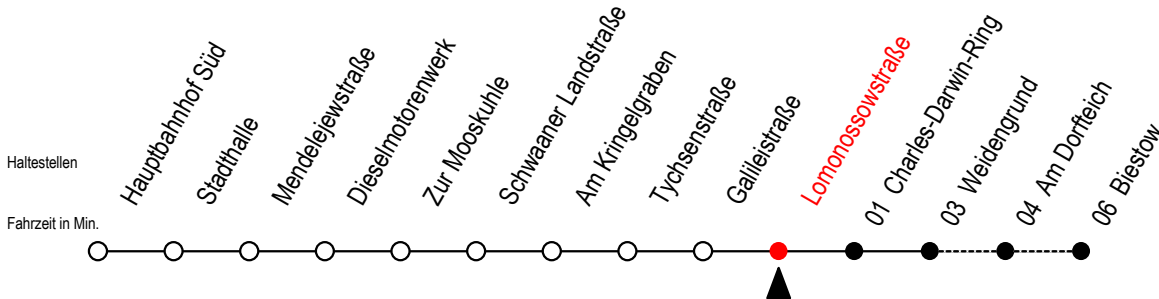

26 Lomonossowstraße

Gültig ab 14.08.2023

Alle Angaben ohne Gewähr

Richtung: Biestow

Uhr Montag - Freitag

Uhr Samstag

Uhr Sonntag - Feiertag

5	13 ^B 43	5	--	5	--
6	13 43	6	21 ^B	6	--
7	13 43	7	21 ^B	7	--
8	13 43	8	21 ^B	8	16 ^B
9	13 ^B 43 ^B	9	14 ^B 44 ^B	9	16 ^B
10	13 ^B 43 ^B	10	14 ^B 44 ^B	10	01 ^B
11	13 ^B 43 ^B	11	14 ^B 44 ^B	11	01 ^B 46 ^B
12	13 ^B 43 ^B	12	14 ^B 44 ^B	12	31 ^B
13	13 43	13	14 ^B 44 ^B	13	16 ^B
14	13 28 ^S 43	14	14 ^B 44 ^B	14	01 ^B 46 ^B
15	13 43	15	14 ^B 44 ^B	15	31 ^B
16	13 ^B 43 ^B	16	14 ^B 44 ^B	16	16 ^B
17	13 ^B 43 ^B	17	14 ^B 44 ^B	17	01 ^B 46 ^B
18	13 ^B 43 ^B	18	14 ^B 44 ^B	18	46 ^B
19	13 ^B 43 ^B	19	14 ^B 44 ^B	19	36 ^B
20	16 ^B	20	21 ^B	20	16 ^B
21	16 ^B	21	21 ^B	21	16 ^B

B = Fahren bei Bedarf zwischen Weidengrund - Biestow

S = fährt an Schultagen - Ferienzeiten siehe Infoblatt

Fahren bei Bedarf - bitte spätestens 30 Min. vor der Abfahrt unter RSAG Telefon Nr. 0381 / 802 19 00 bestellen oder beim Fahrer melden