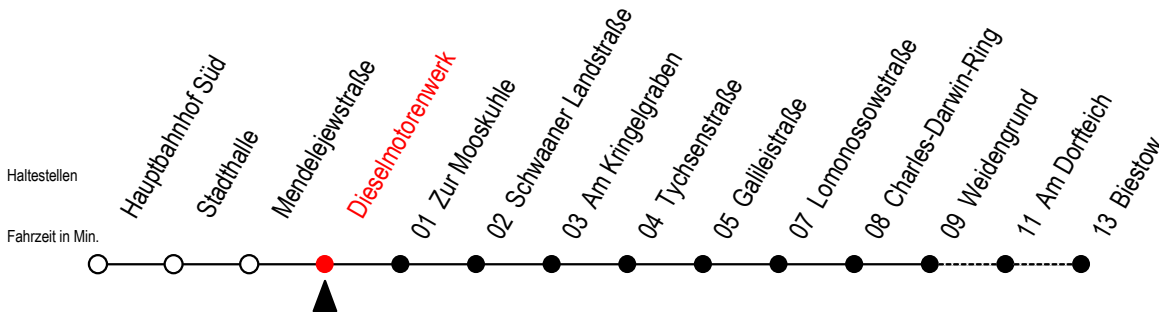

26 Dieselmotorenwerk

Gültig ab 14.08.2023

Alle Angaben ohne Gewähr

Richtung: Biestow

Uhr Montag - Freitag

Uhr Samstag

Uhr Sonntag - Feiertag

5	07 ^B 37	5	--	5	--
6	07 37	6	14 ^B	6	--
7	07 37	7	14 ^B	7	--
8	07 37	8	14 ^B	8	09 ^B
9	07 ^B 37 ^B	9	07 ^B 37 ^B	9	09 ^B 54 ^B
10	07 ^B 37 ^B	10	07 ^B 37 ^B	10	54 ^B
11	07 ^B 37 ^B	11	07 ^B 37 ^B	11	39 ^B
12	07 ^B 37 ^B	12	07 ^B 37 ^B	12	24 ^B
13	07 37	13	07 ^B 37 ^B	13	09 ^B 54 ^B
14	07 22 ^S 37	14	07 ^B 37 ^B	14	39 ^B
15	07 37	15	07 ^B 37 ^B	15	24 ^B
16	07 ^B 37 ^B	16	07 ^B 37 ^B	16	09 ^B 54 ^B
17	07 ^B 37 ^B	17	07 ^B 37 ^B	17	39 ^B
18	07 ^B 37 ^B	18	07 ^B 37 ^B	18	39 ^B
19	07 ^B 37 ^B	19	07 ^B 37 ^B	19	29 ^B
20	09 ^B	20	14 ^B	20	09 ^B
21	09 ^B	21	14 ^B	21	09 ^B

B = Fahren bei Bedarf zwischen Weidengrund - Biestow

S = fährt an Schultagen - Ferienzeiten siehe Infoblatt

Fahren bei Bedarf - bitte spätestens 30 Min. vor der Abfahrt unter RSAG Telefon Nr. 0381 / 802 19 00 bestellen oder beim Fahrer melden