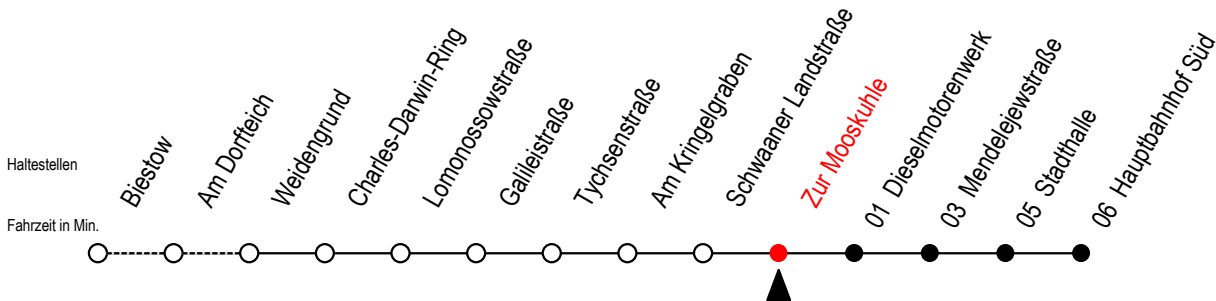

26 Zur Mooskuhle

Gültig ab 14.08.2023

Alle Angaben ohne Gewähr

Richtung: Hauptbahnhof Süd

Uhr Montag - Freitag

Uhr Samstag

Uhr Sonntag - Feiertag

4	48	4	--	4	--
5	32	5	--	5	--
6	02 32	6	44	6	--
7	02 17 ^S 32	7	44	7	--
8	02 32	8	44	8	47
9	02 32	9	30	9	32
10	02 32	10	00 30	10	17
11	02 32	11	00 30	11	17
12	02 32	12	00 30	12	02 47
13	02 32	13	00 30	13	32
14	02 32	14	00 30	14	17
15	02 32	15	00 30	15	02 47
16	02 32	16	00 30	16	32
17	02 32	17	00 30	17	17
18	02 32	18	00 30	18	02
19	02 32	19	00 30	19	02 52
20	02 47	20	00 44	20	47
21	47	21	44	21	47

S = fährt an Schultagen - Ferienzeiten siehe Infoblatt