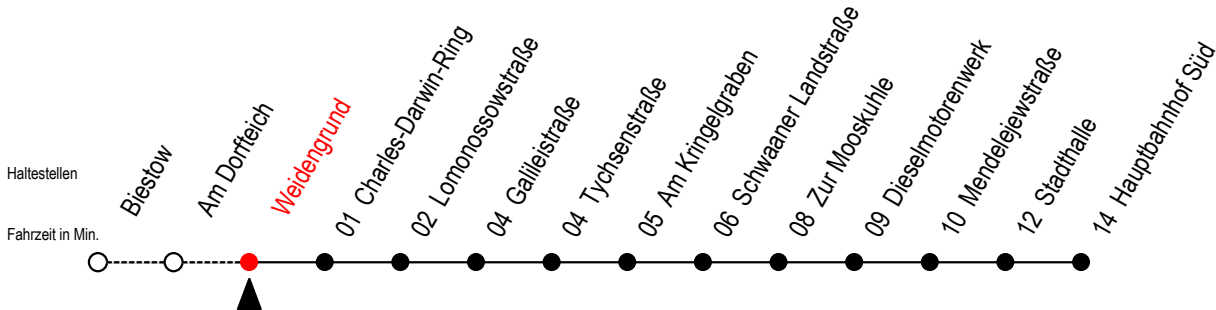

26 Weidengrund

Gültig ab 14.08.2023

Alle Angaben ohne Gewähr

Richtung: Hauptbahnhof Süd

Uhr Montag - Freitag

Uhr Samstag

Uhr Sonntag - Feiertag

4	39	4	--	4	--
5	23 53	5	--	5	--
6	23 53	6	36	6	--
7	08 ^S 23 53	7	36	7	--
8	23 53	8	36	8	39
9	23 53	9	22 52	9	24
10	23 53	10	22 52	10	09
11	23 53	11	22 52	11	09 54
12	23 53	12	22 52	12	39
13	23 53	13	22 52	13	24
14	23 53	14	22 52	14	09 54
15	23 53	15	22 52	15	39
16	23 53	16	22 52	16	24
17	23 53	17	22 52	17	09 54
18	23 53	18	22 52	18	54
19	23 53	19	22 52	19	44
20	39	20	36	20	39
21	39	21	36	21	39

S = fährt an Schultagen - Ferienzeiten siehe Infoblatt