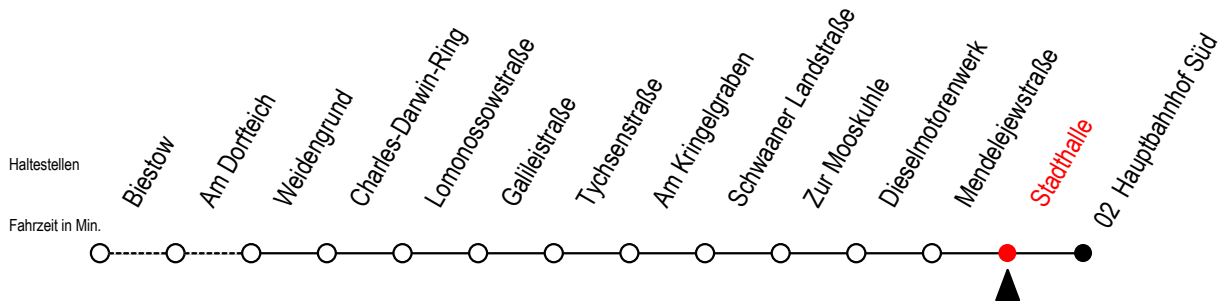

26 Stadthalle

Gültig ab 14.08.2023

Alle Angaben ohne Gewähr

Richtung: Hauptbahnhof Süd

Uhr Montag - Freitag

Uhr Samstag

Uhr Sonntag - Feiertag

4	53	4	--	4	--
5	37	5	--	5	--
6	07 37	6	49	6	--
7	07 22 ^S 37	7	49	7	--
8	07 37	8	49	8	52
9	07 37	9	35	9	37
10	07 37	10	05 35	10	22
11	07 37	11	05 35	11	22
12	07 37	12	05 35	12	07 52
13	07 37	13	05 35	13	37
14	07 37	14	05 35	14	22
15	07 37	15	05 35	15	07 52
16	07 37	16	05 35	16	37
17	07 37	17	05 35	17	22
18	07 37	18	05 35	18	07
19	07 37	19	05 35	19	07 57
20	07 52	20	05 49	20	52
21	52	21	49	21	52

S = fährt an Schultagen - Ferienzeiten siehe Infoblatt