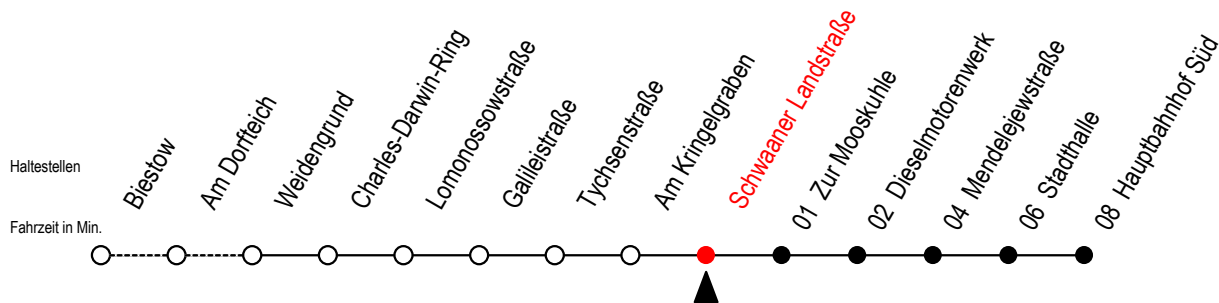

26 Schwaaner Landstraße

Gültig ab 14.08.2023

Alle Angaben ohne Gewähr

Richtung: Hauptbahnhof Süd

Uhr Montag - Freitag

Uhr Samstag

Uhr Sonntag - Feiertag

4	46	4	--	4	--
5	30	5	--	5	--
6	00 30	6	42	6	--
7	00 15 ^S 30	7	42	7	--
8	00 30	8	42	8	45
9	00 30	9	28 58	9	30
10	00 30	10	28 58	10	15
11	00 30	11	28 58	11	15
12	00 30	12	28 58	12	00 45
13	00 30	13	28 58	13	30
14	00 30	14	28 58	14	15
15	00 30	15	28 58	15	00 45
16	00 30	16	28 58	16	30
17	00 30	17	28 58	17	15
18	00 30	18	28 58	18	00
19	00 30	19	28 58	19	00 50
20	00 45	20	42	20	45
21	45	21	42	21	45

S = fährt an Schultagen - Ferienzeiten siehe Infoblatt