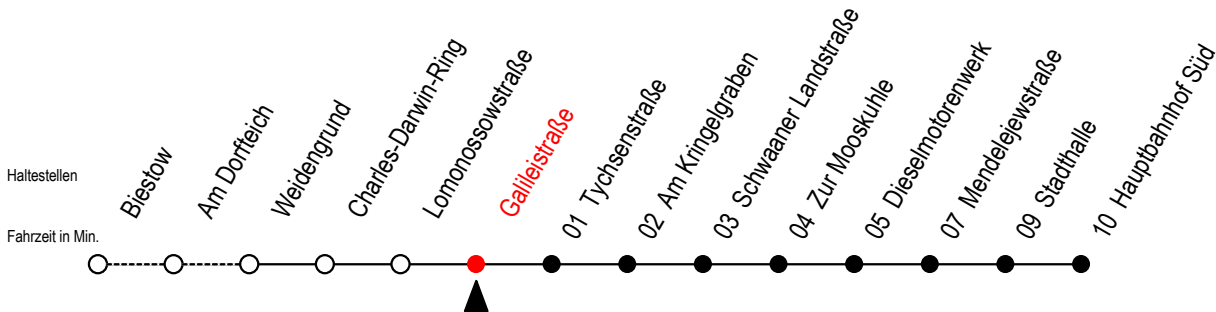

26 Galileistraße

Gültig ab 14.08.2023

Alle Angaben ohne Gewähr

Richtung: Hauptbahnhof Süd

Uhr Montag - Freitag

Uhr Samstag

Uhr Sonntag - Feiertag

4	43	4	--	4	--
5	27 57	5	--	5	--
6	27 57	6	40	6	--
7	12 ^S 27 57	7	40	7	--
8	27 57	8	40	8	43
9	27 57	9	26 56	9	28
10	27 57	10	26 56	10	13
11	27 57	11	26 56	11	13 58
12	27 57	12	26 56	12	43
13	27 57	13	26 56	13	28
14	27 57	14	26 56	14	13 58
15	27 57	15	26 56	15	43
16	27 57	16	26 56	16	28
17	27 57	17	26 56	17	13 58
18	27 57	18	26 56	18	58
19	27 57	19	26 56	19	48
20	43	20	40	20	43
21	43	21	40	21	43

S = fährt an Schultagen - Ferienzeiten siehe Infoblatt