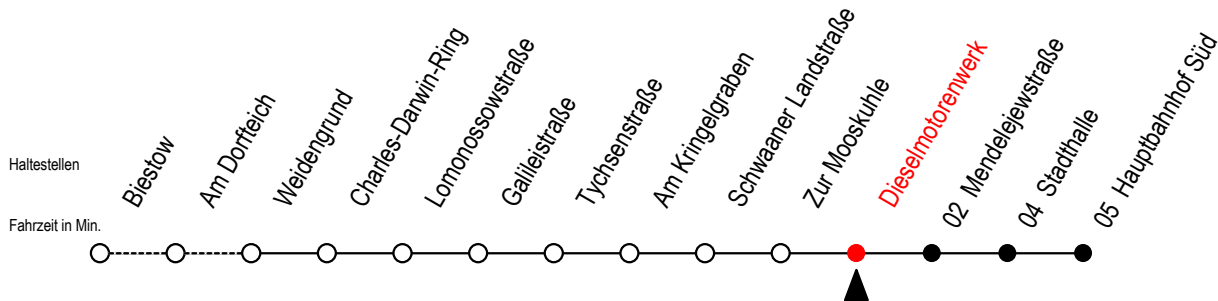

26 Dieselmotorenwerk

Gültig ab 14.08.2023

Alle Angaben ohne Gewähr

Richtung: Hauptbahnhof Süd

Uhr Montag - Freitag

Uhr Samstag

Uhr Sonntag - Feiertag

4	49	4	--	4	--
5	33	5	--	5	--
6	03 33	6	45	6	--
7	03 18 ^S 33	7	45	7	--
8	03 33	8	45	8	48
9	03 33	9	31	9	33
10	03 33	10	01 31	10	18
11	03 33	11	01 31	11	18
12	03 33	12	01 31	12	03 48
13	03 33	13	01 31	13	33
14	03 33	14	01 31	14	18
15	03 33	15	01 31	15	03 48
16	03 33	16	01 31	16	33
17	03 33	17	01 31	17	18
18	03 33	18	01 31	18	03
19	03 33	19	01 31	19	03 53
20	03 48	20	01 45	20	48
21	48	21	45	21	48

S = fährt an Schultagen - Ferienzeiten siehe Infoblatt