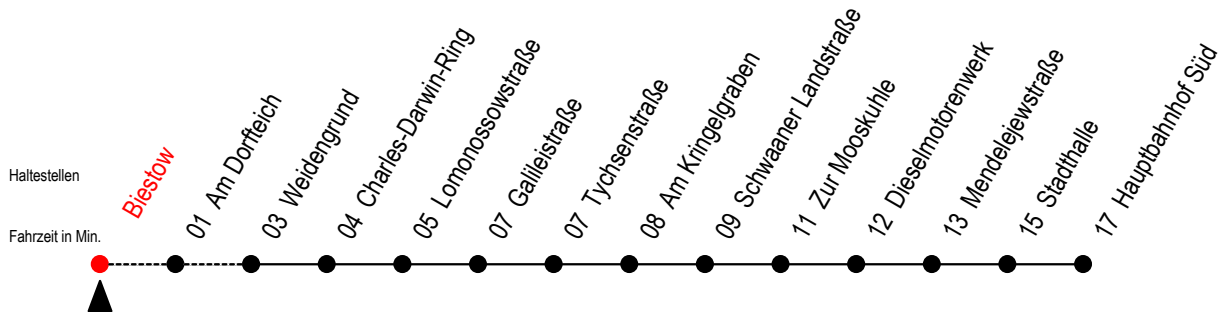

26 Biestow

Gültig ab 14.08.2023

Alle Angaben ohne Gewähr

Richtung: Hauptbahnhof Süd

Uhr Montag - Freitag

Uhr Samstag

Uhr Sonntag - Feiertag

4	37 ^B	4	--	4	--
5	21 ^B 51	5	--	5	--
6	21 51	6	34 ^B	6	--
7	06 ^S 21 51	7	34 ^B	7	--
8	21 51	8	34 ^B	8	37 ^B
9	21 ^B 51 ^B	9	20 ^B 50 ^B	9	22 ^B
10	21 ^B 51 ^B	10	20 ^B 50 ^B	10	07 ^B
11	21 ^B 51 ^B	11	20 ^B 50 ^B	11	07 ^B 52 ^B
12	21 ^B 51 ^B	12	20 ^B 50 ^B	12	37 ^B
13	21 51	13	20 ^B 50 ^B	13	22 ^B
14	21 51	14	20 ^B 50 ^B	14	07 ^B 52 ^B
15	21 51	15	20 ^B 50 ^B	15	37 ^B
16	21 ^B 51 ^B	16	20 ^B 50 ^B	16	22 ^B
17	21 ^B 51 ^B	17	20 ^B 50 ^B	17	07 ^B 52 ^B
18	21 ^B 51 ^B	18	20 ^B 50 ^B	18	52 ^B
19	21 ^B 51 ^B	19	20 ^B 50 ^B	19	42 ^B
20	37 ^B	20	34 ^B	20	37 ^B
21	37 ^B	21	34 ^B	21	37 ^B

B = Fahren bei Bedarf zwischen Biestow - Wohnpark Biestow

Abruf - Linie - Taxi bitte bis spätestens 30 Min. vor der Abfahrt unter 0381 802 1900 bestellen

S = fährt an Schultagen - Ferienzeiten siehe Infoblatt