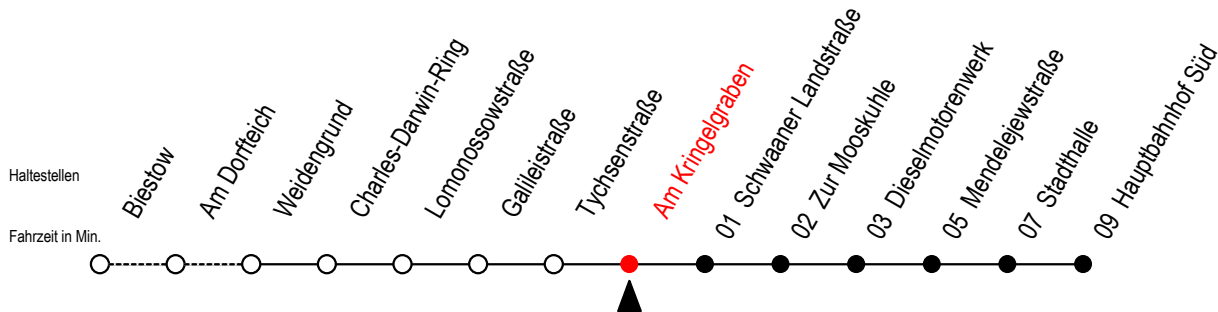

26 Am Kringelgraben

Gültig ab 14.08.2023

Alle Angaben ohne Gewähr

Richtung: Hauptbahnhof Süd

Uhr Montag - Freitag

Uhr Samstag

Uhr Sonntag - Feiertag

| | | | | | |
|-----------|-----------------------|-----------|-------|-----------|-------|
| 4 | 45 | 4 | -- | 4 | -- |
| 5 | 29 59 | 5 | -- | 5 | -- |
| 6 | 29 59 | 6 | 41 | 6 | -- |
| 7 | 14 ^S 29 59 | 7 | 41 | 7 | -- |
| 8 | 29 59 | 8 | 41 | 8 | 44 |
| 9 | 29 59 | 9 | 27 57 | 9 | 29 |
| 10 | 29 59 | 10 | 27 57 | 10 | 14 |
| 11 | 29 59 | 11 | 27 57 | 11 | 14 59 |
| 12 | 29 59 | 12 | 27 57 | 12 | 44 |
| 13 | 29 59 | 13 | 27 57 | 13 | 29 |
| 14 | 29 59 | 14 | 27 57 | 14 | 14 59 |
| 15 | 29 59 | 15 | 27 57 | 15 | 44 |
| 16 | 29 59 | 16 | 27 57 | 16 | 29 |
| 17 | 29 59 | 17 | 27 57 | 17 | 14 59 |
| 18 | 29 59 | 18 | 27 57 | 18 | 59 |
| 19 | 29 59 | 19 | 27 57 | 19 | 49 |
| 20 | 44 | 20 | 41 | 20 | 44 |
| 21 | 44 | 21 | 41 | 21 | 44 |

S = fährt an Schultagen - Ferienzeiten siehe Infoblatt