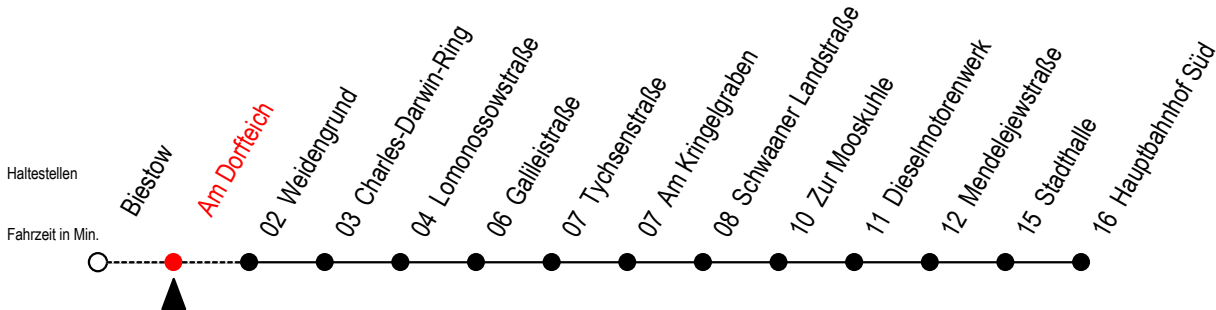

26 Am Dorfteich

Gültig ab 14.08.2023

Alle Angaben ohne Gewähr

Richtung: Hauptbahnhof Süd

Uhr Montag - Freitag

Uhr Samstag

Uhr Sonntag - Feiertag

4	37 ^B	4	--	4	--
5	21 ^B 51	5	--	5	--
6	21 51	6	34 ^B	6	--
7	06 ^S 21 51	7	34 ^B	7	--
8	21 51	8	34 ^B	8	37 ^B
9	21 ^B 51 ^B	9	20 ^B 50 ^B	9	22 ^B
10	21 ^B 51 ^B	10	20 ^B 50 ^B	10	07 ^B
11	21 ^B 51 ^B	11	20 ^B 50 ^B	11	07 ^B 52 ^B
12	21 ^B 51 ^B	12	20 ^B 50 ^B	12	37 ^B
13	21 51	13	20 ^B 50 ^B	13	22 ^B
14	21 51	14	20 ^B 50 ^B	14	07 ^B 52 ^B
15	21 51	15	20 ^B 50 ^B	15	37 ^B
16	21 ^B 51 ^B	16	20 ^B 50 ^B	16	22 ^B
17	21 ^B 51 ^B	17	20 ^B 50 ^B	17	07 ^B 52 ^B
18	21 ^B 51 ^B	18	20 ^B 50 ^B	18	52 ^B
19	21 ^B 51 ^B	19	20 ^B 50 ^B	19	42 ^B
20	37 ^B	20	34 ^B	20	37 ^B
21	37 ^B	21	34 ^B	21	37 ^B

B = Fahren bei Bedarf zwischen Biestow - Wohnpark Biestow

Abruf - Linie - Taxi bitte bis spätestens 30 Min. vor der Abfahrt unter 0381 802 1900 bestellen

S = fährt an Schultagen - Ferienzeiten siehe Infoblatt