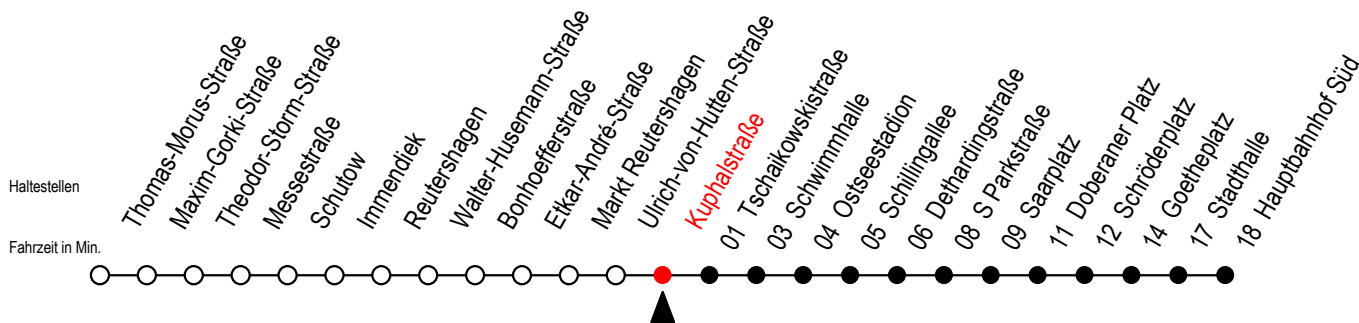

25 Kuphalstraße

Gültig ab 15.08.2022

Alle Angaben ohne Gewähr

Richtung: Hauptbahnhof Süd über Doberaner Platz

Uhr Montag - Freitag

Uhr Samstag

Uhr Sonntag - Feiertag

4	15 45	4	--	4	--
5	05 20 35 50	5	--	5	--
6	00 10 20 30 40 50	6	15 45	6	--
7	00 10 20 30 40 50	7	15 45	7	--
8	00 10 20 30 40 50	8	15 45	8	15 45
9	00 10 20 30 40 50	9	15 32 47	9	15 45
10	00 10 20 30 40 50	10	02 17 32 47	10	15 45
11	00 10 20 30 40 50	11	02 17 32 47	11	15 45
12	00 10 20 30 40 50	12	02 17 32 47	12	11 26 41 56
13	00 10 20 30 40 50	13	02 17 32 47	13	11 26 41 56
14	00 10 20 30 40 50	14	02 17 32 47	14	11 26 41 56
15	00 10 20 30 40 50	15	02 17 32 47	15	11 26 41 56
16	00 10 20 30 40 50	16	02 17 32 47	16	11 26 41 56
17	00 10 20 30 40 50	17	02 17 32 47	17	11 26 41 56
18	00 10 20 30 40 50	18	02 17 32 47	18	11 26 41 56
19	02 17 32 47	19	02 17 32 47	19	11 26 41 56
20	02 17 32 45	20	02 17 32 45	20	11 26 45
21	15 45	21	15 45	21	15 45
22	15 45	22	15 45	22	15 45
23	15 45	23	15 45	23	15 45