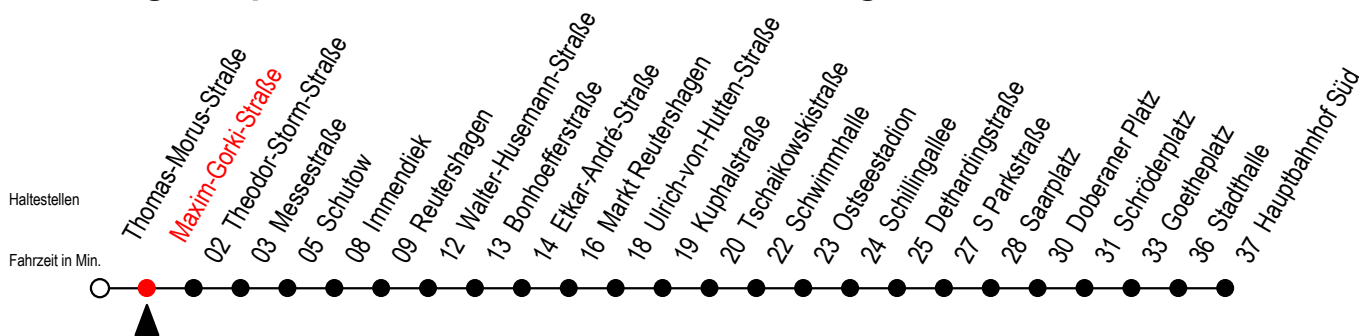

25 Maxim-Gorki-Straße

Gültig ab 15.08.2022

Alle Angaben ohne Gewähr

Richtung: Hauptbahnhof Süd über Markt Reutershagen - Doberaner Platz

Uhr Montag - Freitag

Uhr Samstag

Uhr Sonntag - Feiertag

3	58	3	--	3	--
4	28	4	--	4	--
5	01 31	5	58	5	--
6	00 30 50	6	28 58	6	--
7	10 30 50	7	28 58	7	56
8	10 30 50	8	28 58	8	26 56
9	10 30 50	9	28 58	9	26 56
10	10 30 50	10	28 58	10	26 56
11	10 30 50	11	28 58	11	26 52
12	10 30 50	12	28 58	12	22 52
13	10 30 50	13	28 58	13	22 52
14	10 30 50	14	28 58	14	22 52
15	10 30 50	15	28 58	15	22 52
16	10 30 50	16	28 58	16	22 52
17	10 30 50	17	28 58	17	22 52
18	10 30 58	18	28 58	18	22 52
19	28 58	19	28 58	19	22 52
20	28 58	20	28 58	20	28 58
21	28 58	21	28 58	21	28 58
22	28 58	22	28 58	22	28 58
23	28	23	28	23	28