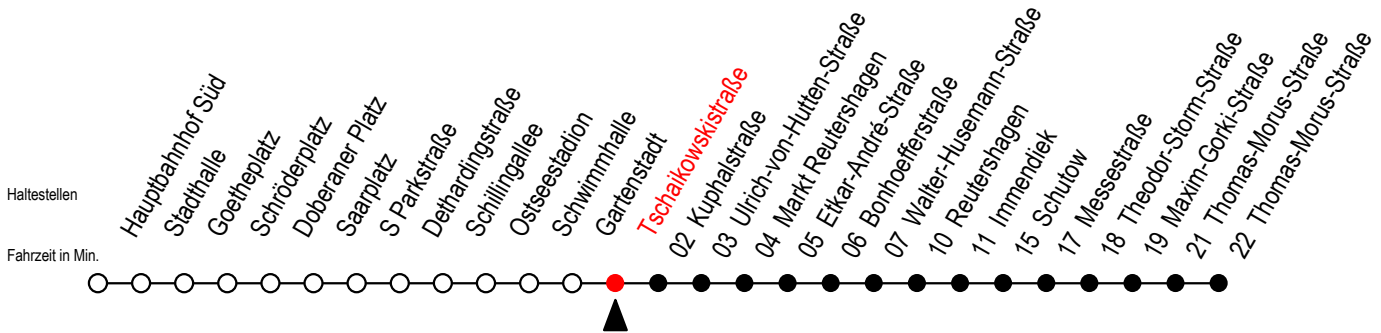

25 Tschaikowskistraße

Gültig ab 28.08.2023

Alle Angaben ohne Gewähr

Richtung: Thomas-Morus-Straße

Schröderplatz - Bedienung Haltestelle der Linie F1 in Straßenlage

Uhr Montag - Freitag						Uhr Samstag				Uhr Sonntag - Feiertag						
4	40					4	--			4	--					
5	10	27 ^M	42	57 ^M		5	--			5	--					
6	12	24 ^M	34 ^M	44	54 ^M	6	10	40		6	--					
7	04	14 ^M	24	34 ^M	44	54 ^M	7	10	40	7	--					
8	04	14 ^M	24	34 ^M	44	54 ^M	8	10	40	8	09	39				
9	04	14 ^M	24	34 ^M	44	54 ^M	9	10	40	58 ^{HM}	9	09	39			
10	04	14 ^M	24	34 ^M	44	54 ^M	10	13	28 ^{HM}	43	58 ^{HM}	10	09	39		
11	04	14 ^M	24	34 ^M	44	54 ^M	11	13	28 ^{HM}	43	58 ^{HM}	11	09	39		
12	04	14 ^M	24	34 ^M	44	54 ^M	12	13	28 ^{HM}	43	58 ^{HM}	12	09	26 ^M	41	56 ^M
13	04	14 ^M	24	34 ^M	44	54 ^M	13	13	28 ^{HM}	43	58 ^{HM}	13	11	26 ^M	41	56 ^M
14	04	14 ^M	24	34 ^M	44	54 ^M	14	13	28 ^{HM}	43	58 ^{HM}	14	11	26 ^M	41	56 ^M
15	04	14 ^M	24	34 ^M	44	54 ^M	15	13	28 ^{HM}	43	58 ^{HM}	15	11	26 ^M	41	56 ^M
16	04	14 ^M	24	34 ^M	44	54 ^M	16	13	28 ^{HM}	43	58 ^{HM}	16	11	26 ^M	41	56 ^M
17	04	14 ^M	24	34 ^M	44	54 ^M	17	13	28 ^{HM}	43	58 ^{HM}	17	11	26 ^M	41	56 ^M
18	04	14 ^M	24	34 ^M	44	58 ^M	18	13	28 ^{HM}	43	58 ^{HM}	18	11	26 ^M	41	56 ^M
19	13	28 ^{HM}	43	58 ^{HM}			19	13	28 ^{HM}	43	58 ^{HM}	19	11	26 ^M	41	56 ^M
20	13	28 ^{HM}	43	58 ^{HM}			20	13	28 ^{HM}	43	58 ^{HM}	20	11	26 ^M	41	56 ^M
21	10	40					21	10	40			21	10	40		
22	10	40					22	10	40			22	10	40		
23	10	40					23	10	40			23	10	40		
0	10						0	10				0	10			

H = fährt ab Markt Reutershagen weiter als Li. 39 Ri. S Lütten-Klein

M = fährt bis Markt Reutershagen