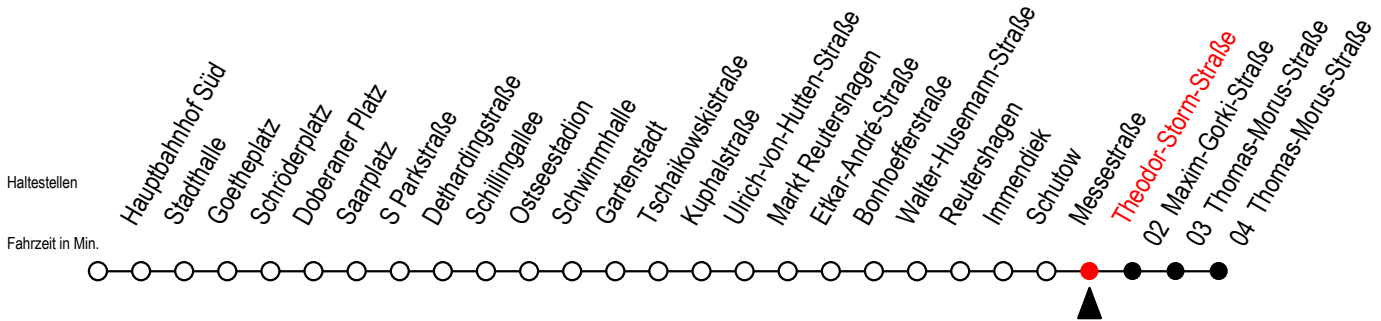

# 25 Theodor-Storm-Straße

Gültig ab 28.08.2023

Alle Angaben ohne Gewähr

Richtung: Thomas-Morus-Straße

Schröderplatz - Bedienung Haltestelle der Linie F1 in Straßenlage

## Uhr Montag - Freitag