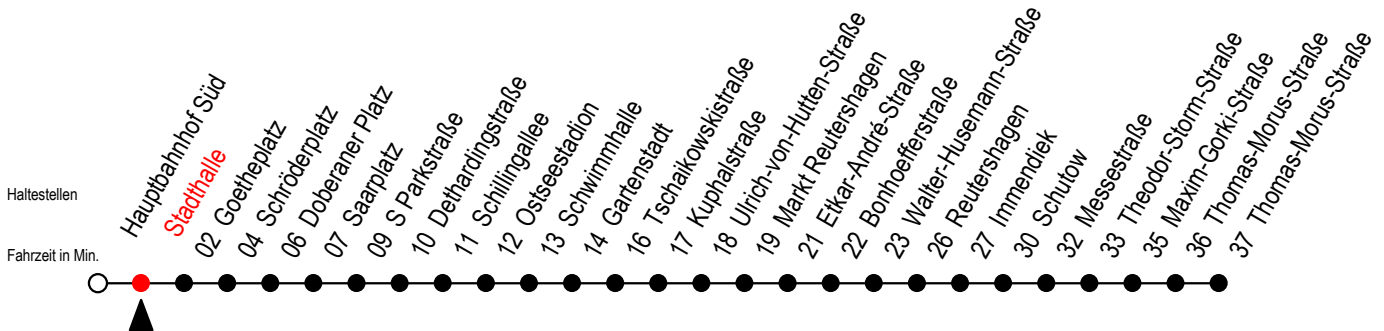

25 Stadthalle

Gültig ab 28.08.2023

Alle Angaben ohne Gewähr

Richtung: Thomas-Morus-Straße über Doberaner Platz

Schröderplatz - Bedienung Haltestelle der Linie F1 in Straßenlage

Uhr Montag - Freitag

Uhr Samstag

Uhr Sonntag - Feiertag

4	18 48	4	--	4	--
5	08 ^M 23 38 ^M 53	5	48	5	--
6	05 ^M 15 ^M 25 35 ^M 45 55 ^M	6	18 48	6	--
7	05 15 ^M 25 35 ^M 45 55 ^M	7	18 48	7	47
8	05 15 ^M 25 35 ^M 45 55 ^M	8	18 48	8	17 47
9	05 15 ^M 25 35 ^M 45 55 ^M	9	18 39 ^{HM} 54	9	17 47
10	05 15 ^M 25 35 ^M 45 55 ^M	10	09 ^{HM} 24 39 ^{HM} 54	10	17 47
11	05 15 ^M 25 35 ^M 45 55 ^M	11	09 ^{HM} 24 39 ^{HM} 54	11	17 47
12	05 15 ^M 25 35 ^M 45 55 ^M	12	09 ^{HM} 24 39 ^{HM} 54	12	07 ^M 22 37 ^M 52
13	05 15 ^M 25 35 ^M 45 55 ^M	13	09 ^{HM} 24 39 ^{HM} 54	13	07 ^M 22 37 ^M 52
14	05 15 ^M 25 35 ^M 45 55 ^M	14	09 ^{HM} 24 39 ^{HM} 54	14	07 ^M 22 37 ^M 52
15	05 15 ^M 25 35 ^M 45 55 ^M	15	09 ^{HM} 24 39 ^{HM} 54	15	07 ^M 22 37 ^M 52
16	05 15 ^M 25 35 ^M 45 55 ^M	16	09 ^{HM} 24 39 ^{HM} 54	16	07 ^M 22 37 ^M 52
17	05 15 ^M 25 35 ^M 45 55 ^M	17	09 ^{HM} 24 39 ^{HM} 54	17	07 ^M 22 37 ^M 52
18	05 15 ^M 25 39 ^M 54	18	09 ^{HM} 24 39 ^{HM} 54	18	07 ^M 22 37 ^M 52
19	09 ^{HM} 24 39 ^{HM} 54	19	09 ^{HM} 24 39 ^{HM} 54	19	07 ^M 22 37 ^M 52
20	09 ^{HM} 24 39 ^{HM} 48	20	09 ^{HM} 24 39 ^{HM} 48	20	07 ^M 22 37 ^M 48
21	18 48	21	18 48	21	18 48
22	18 48	22	18 48	22	18 48
23	18 48	23	18 48	23	18 48

H = fährt ab Markt Reutershagen weiter als Li. 39 Ri. S Lütten-Klein

M = fährt bis Markt Reutershagen