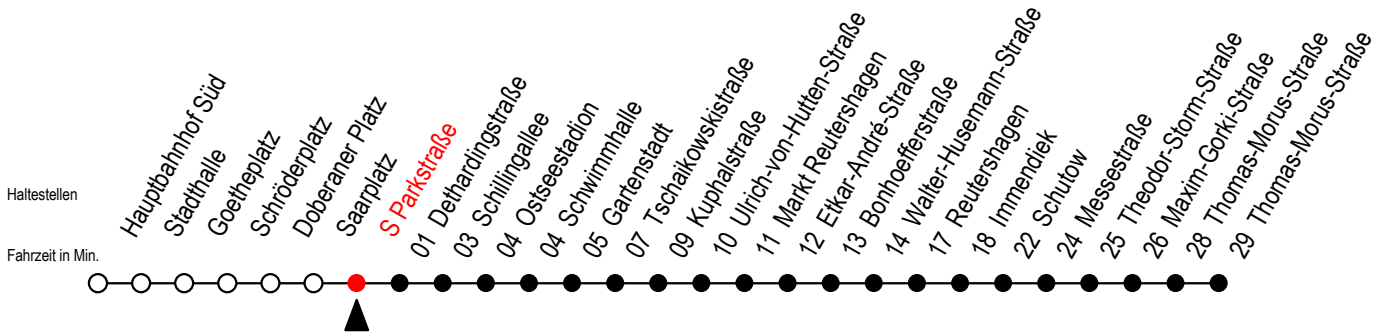

25 s Parkstraße

Gültig ab 28.08.2023

Alle Angaben ohne Gewähr

Richtung: Thomas-Morus-Straße

Schröderplatz - Bedienung Haltestelle der Linie F1 in Straßenlage

Uhr Montag - Freitag		Uhr Samstag		Uhr Sonntag - Feiertag	
4	33	4	--	4	--
5	03 20 ^M 35 50 ^M	5	--	5	--
6	05 17 ^M 27 ^M 37 47 ^M 57	6	03 33	6	--
7	07 ^M 17 27 ^M 37 47 ^M 57	7	03 33	7	--
8	07 ^M 17 27 ^M 37 47 ^M 57	8	03 33	8	02 32
9	07 ^M 17 27 ^M 37 47 ^M 57	9	03 33 51 ^{HM}	9	02 32
10	07 ^M 17 27 ^M 37 47 ^M 57	10	06 21 ^{HM} 36 51 ^{HM}	10	02 32
11	07 ^M 17 27 ^M 37 47 ^M 57	11	06 21 ^{HM} 36 51 ^{HM}	11	02 32
12	07 ^M 17 27 ^M 37 47 ^M 57	12	06 21 ^{HM} 36 51 ^{HM}	12	02 19 ^M 34 49 ^M
13	07 ^M 17 27 ^M 37 47 ^M 57	13	06 21 ^{HM} 36 51 ^{HM}	13	04 19 ^M 34 49 ^M
14	07 ^M 17 27 ^M 37 47 ^M 57	14	06 21 ^{HM} 36 51 ^{HM}	14	04 19 ^M 34 49 ^M
15	07 ^M 17 27 ^M 37 47 ^M 57	15	06 21 ^{HM} 36 51 ^{HM}	15	04 19 ^M 34 49 ^M
16	07 ^M 17 27 ^M 37 47 ^M 57	16	06 21 ^{HM} 36 51 ^{HM}	16	04 19 ^M 34 49 ^M
17	07 ^M 17 27 ^M 37 47 ^M 57	17	06 21 ^{HM} 36 51 ^{HM}	17	04 19 ^M 34 49 ^M
18	07 ^M 17 27 ^M 37 51 ^M	18	06 21 ^{HM} 36 51 ^{HM}	18	04 19 ^M 34 49 ^M
19	06 21 ^{HM} 36 51 ^{HM}	19	06 21 ^{HM} 36 51 ^{HM}	19	04 19 ^M 34 49 ^M
20	06 21 ^{HM} 36 51 ^{HM}	20	06 21 ^{HM} 36 51 ^{HM}	20	04 19 ^M 34 49 ^M
21	03 33	21	03 33	21	03 33
22	03 33	22	03 33	22	03 33
23	03 33	23	03 33	23	03 33
0	03	0	03	0	03

H = fährt ab Markt Reutershagen weiter als Li. 39 Ri. S Lütten-Klein

M = fährt bis Markt Reutershagen