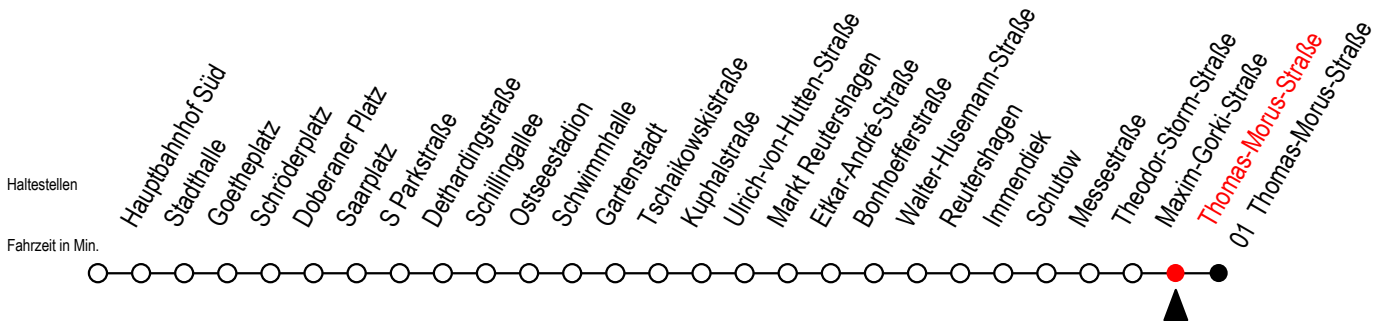

25 Thomas-Morus-Straße

Gültig ab 28.08.2023

Alle Angaben ohne Gewähr

Richtung: Thomas-Morus-Straße

Schröderplatz - Bedienung Haltestelle der Linie F1 in Straßenlage

Uhr Montag - Freitag

Uhr Samstag

Uhr Sonntag - Feiertag

5	01	31	5	--	5	--
6	03	33	6	31	6	--
7	06	26	46	7	01	31
8	06	26	46	8	01	31
9	06	26	46	9	01	31
10	06	26	46	10	01	35
11	06	26	46	11	05	35
12	06	26	46	12	05	35
13	06	26	46	13	05	35
14	06	26	46	14	05	35
15	06	26	46	15	05	35
16	06	26	46	16	05	35
17	06	26	46	17	05	35
18	06	26	46	18	05	35
19	06	35	19	05	35	
20	05	35	20	05	35	
21	05	31	21	05	31	
22	01	31	22	01	31	
23	01	31	23	01	31	
0	01	31	0	01	31	