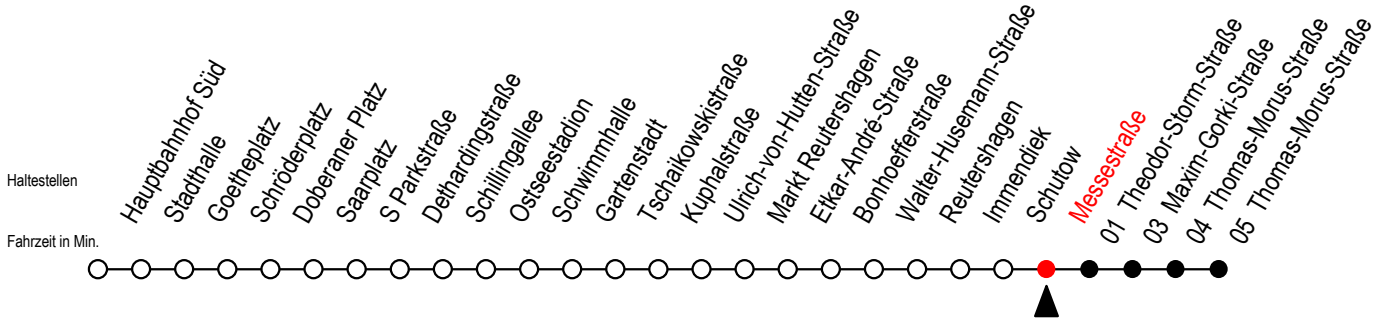

25 Messestraße

Gültig ab 28.08.2023

Alle Angaben ohne Gewähr

Richtung: Thomas-Morus-Straße

Schröderplatz - Bedienung Haltestelle der Linie F1 in Straßenlage

Uhr Montag - Freitag

Uhr Samstag

Uhr Sonntag - Feiertag

4	56	4	--	4	--
5	26 58	5	--	5	--
6	28	6	26 56	6	--
7	01 21 41	7	26 56	7	--
8	01 21 41	8	26 56	8	26 56
9	01 21 41	9	26 56	9	26 56
10	01 21 41	10	30	10	26 56
11	01 21 41	11	00 30	11	26 56
12	01 21 41	12	00 30	12	26 57
13	01 21 41	13	00 30	13	27 57
14	01 21 41	14	00 30	14	27 57
15	01 21 41	15	00 30	15	27 57
16	01 21 41	16	00 30	16	27 57
17	01 21 41	17	00 30	17	27 57
18	01 21 41	18	00 30	18	27 57
19	01 30	19	00 30	19	27 57
20	00 30	20	00 30	20	27 57
21	00 26 56	21	00 26 56	21	26 56
22	26 56	22	26 56	22	26 56
23	26 56	23	26 56	23	26 56
0	26	0	26	0	26