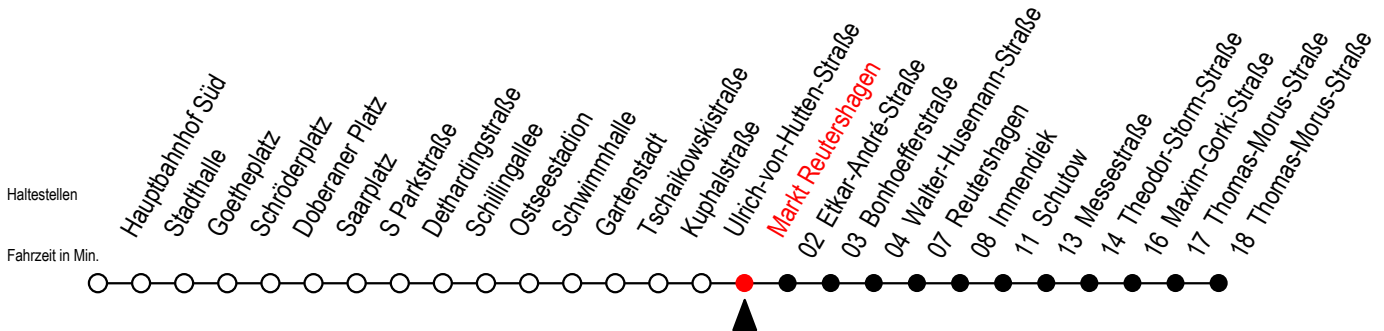

25 Markt Reutershagen

Gültig ab 28.08.2023

Alle Angaben ohne Gewähr

Richtung: Thomas-Morus-Straße

Schröderplatz - Bedienung Haltestelle der Linie F1 in Straßenlage

Uhr Montag - Freitag

Uhr Samstag

Uhr Sonntag - Feiertag

4	44			4	--			4	--	
5	14	45		5	--			5	--	
6	15	48		6	14	44		6	--	
7	08	28	48	7	14	44		7	--	
8	08	28	48	8	14	44		8	13	43
9	08	28	48	9	14	44		9	13	43
10	08	28	48	10	17	47		10	13	43
11	08	28	48	11	17	47		11	13	43
12	08	28	48	12	17	47		12	13	44
13	08	28	48	13	17	47		13	14	44
14	08	28	48	14	17	47		14	14	44
15	08	28	48	15	17	47		15	14	44
16	08	28	48	16	17	47		16	14	44
17	08	28	48	17	17	47		17	14	44
18	08	28	48	18	17	47		18	14	44
19	17	47		19	17	47		19	14	44
20	17	47		20	17	47		20	14	44
21	14	44		21	14	44		21	14	44
22	14	44		22	14	44		22	14	44
23	14	44		23	14	44		23	14	44
0	14			0	14			0	14	