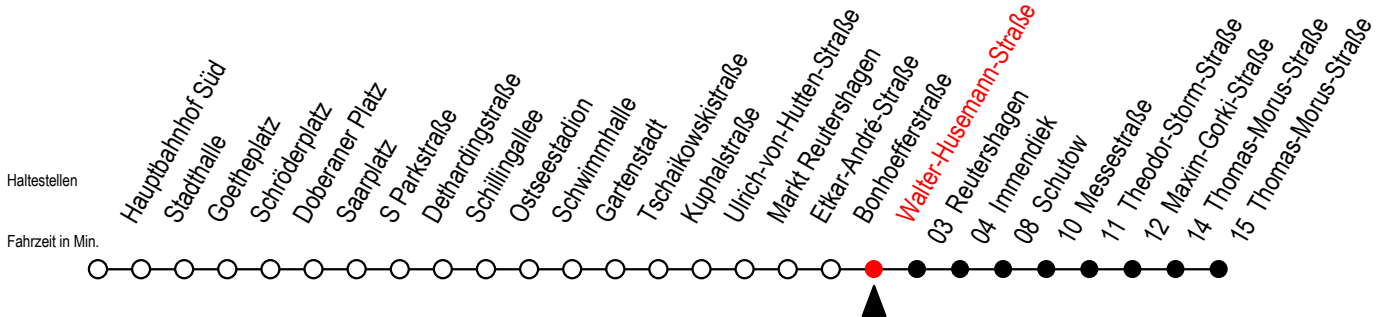

# 25 Walter-Husemann-Straße

Gültig ab 28.08.2023

Alle Angaben ohne Gewähr

Richtung: Thomas-Morus-Straße

Schröderplatz - Bedienung Haltestelle der Linie F1 in Straßenlage

Uhr Montag - Freitag		Uhr Samstag		Uhr Sonntag - Feiertag	
4	47	4	--	4	--
5	17 49	5	--	5	--
6	19 52	6	17 47	6	--
7	12 32 52	7	17 47	7	--
8	12 32 52	8	17 47	8	17 47
9	12 32 52	9	17 47	9	17 47
10	12 32 52	10	21 51	10	17 47
11	12 32 52	11	21 51	11	17 47
12	12 32 52	12	21 51	12	17 48
13	12 32 52	13	21 51	13	18 48
14	12 32 52	14	21 51	14	18 48
15	12 32 52	15	21 51	15	18 48
16	12 32 52	16	21 51	16	18 48
17	12 32 52	17	21 51	17	18 48
18	12 32 52	18	21 51	18	18 48
19	21 51	19	21 51	19	18 48
20	21 51	20	21 51	20	18 48
21	17 47	21	17 47	21	17 47
22	17 47	22	17 47	22	17 47
23	17 47	23	17 47	23	17 47
0	17	0	17	0	17