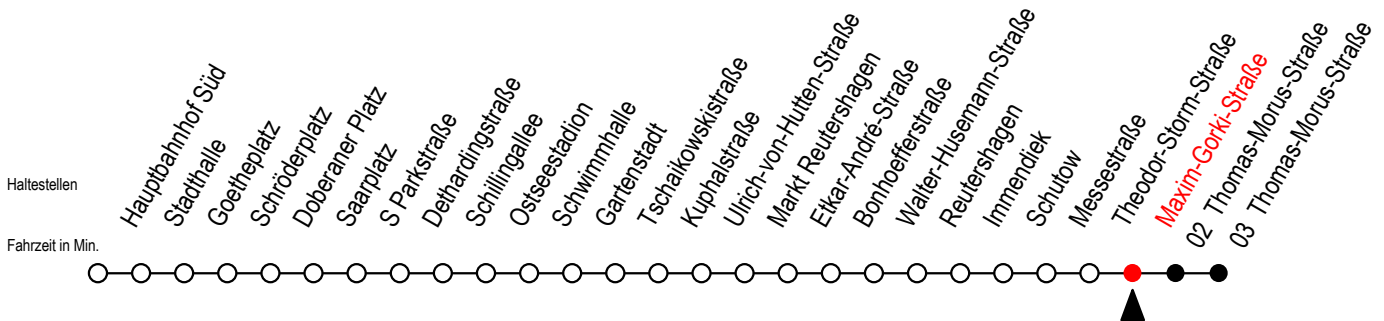

25 Maxim-Gorki-Straße

Gültig ab 28.08.2023

Alle Angaben ohne Gewähr

Richtung: Thomas-Morus-Straße

Schröderplatz - Bedienung Haltestelle der Linie F1 in Straßenlage

Uhr Montag - Freitag

Uhr Samstag

Uhr Sonntag - Feiertag

4	59	4	--	4	--
5	29	5	--	5	--
6	01 31	6	29 59	6	--
7	04 24 44	7	29 59	7	--
8	04 24 44	8	29 59	8	29 59
9	04 24 44	9	29 59	9	29 59
10	04 24 44	10	33	10	29 59
11	04 24 44	11	03 33	11	29 59
12	04 24 44	12	03 33	12	29
13	04 24 44	13	03 33	13	00 30
14	04 24 44	14	03 33	14	00 30
15	04 24 44	15	03 33	15	00 30
16	04 24 44	16	03 33	16	00 30
17	04 24 44	17	03 33	17	00 30
18	04 24 44	18	03 33	18	00 30
19	04 33	19	03 33	19	00 30
20	03 33	20	03 33	20	00 30
21	03 29 59	21	03 29 59	21	00 29 59
22	29 59	22	29 59	22	29 59
23	29 59	23	29 59	23	29 59
0	29	0	29	0	29