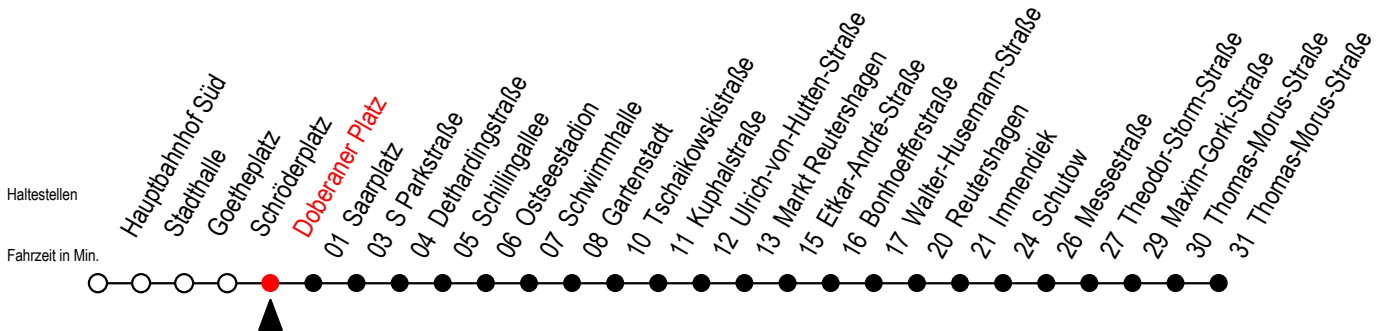

25 Doberaner Platz

Gültig ab 28.08.2023

Alle Angaben ohne Gewähr

Richtung: Thomas-Morus-Straße

Schröderplatz - Bedienung Haltestelle der Linie F1 in Straßenlage

Uhr Montag - Freitag

Uhr Samstag

Uhr Sonntag - Feiertag

4	31	4	--	4	--
5	01 17 ^M 32 47 ^M	5	--	5	--
6	02 14 ^M 24 ^M 34 44 ^M 54	6	01 31	6	--
7	04 ^M 14 24 ^M 34 44 ^M 54	7	01 31	7	--
8	04 ^M 14 24 ^M 34 44 ^M 54	8	01 31	8	00 30
9	04 ^M 14 24 ^M 34 44 ^M 54	9	01 31 48 ^{HM}	9	00 30
10	04 ^M 14 24 ^M 34 44 ^M 54	10	03 18 ^{HM} 33 48 ^{HM}	10	00 30
11	04 ^M 14 24 ^M 34 44 ^M 54	11	03 18 ^{HM} 33 48 ^{HM}	11	00 30
12	04 ^M 14 24 ^M 34 44 ^M 54	12	03 18 ^{HM} 33 48 ^{HM}	12	00 16 ^M 31 46 ^M
13	04 ^M 14 24 ^M 34 44 ^M 54	13	03 18 ^{HM} 33 48 ^{HM}	13	01 16 ^M 31 46 ^M
14	04 ^M 14 24 ^M 34 44 ^M 54	14	03 18 ^{HM} 33 48 ^{HM}	14	01 16 ^M 31 46 ^M
15	04 ^M 14 24 ^M 34 44 ^M 54	15	03 18 ^{HM} 33 48 ^{HM}	15	01 16 ^M 31 46 ^M
16	04 ^M 14 24 ^M 34 44 ^M 54	16	03 18 ^{HM} 33 48 ^{HM}	16	01 16 ^M 31 46 ^M
17	04 ^M 14 24 ^M 34 44 ^M 54	17	03 18 ^{HM} 33 48 ^{HM}	17	01 16 ^M 31 46 ^M
18	04 ^M 14 24 ^M 34 48 ^M	18	03 18 ^{HM} 33 48 ^{HM}	18	01 16 ^M 31 46 ^M
19	03 18 ^{HM} 33 48 ^{HM}	19	03 18 ^{HM} 33 48 ^{HM}	19	01 16 ^M 31 46 ^M
20	03 18 ^{HM} 33 48 ^{HM}	20	03 18 ^{HM} 33 48 ^{HM}	20	01 16 ^M 31 46 ^M
21	01 31	21	01 31	21	01 31
22	01 31	22	01 31	22	01 31
23	01 31	23	01 31	23	01 31
0	01	0	01	0	01

H = fährt ab Markt Reutershagen weiter als Li. 39 Ri. S Lütten-Klein

M = fährt bis Markt Reutershagen