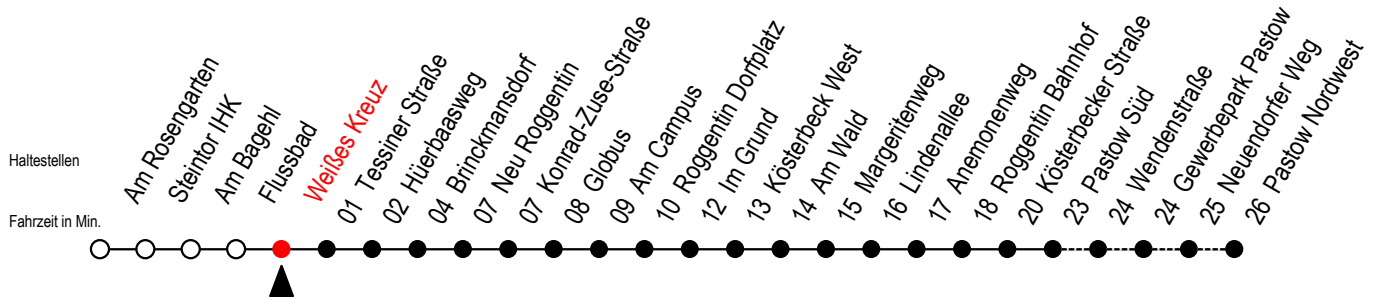

# 24 Weißes Kreuz

Gültig ab 28.08.2023

Alle Angaben ohne Gewähr

Richtung: Pastow Süd - Pastow Nordwest

## Uhr Montag - Freitag

P = fährt bis Pastow Süd