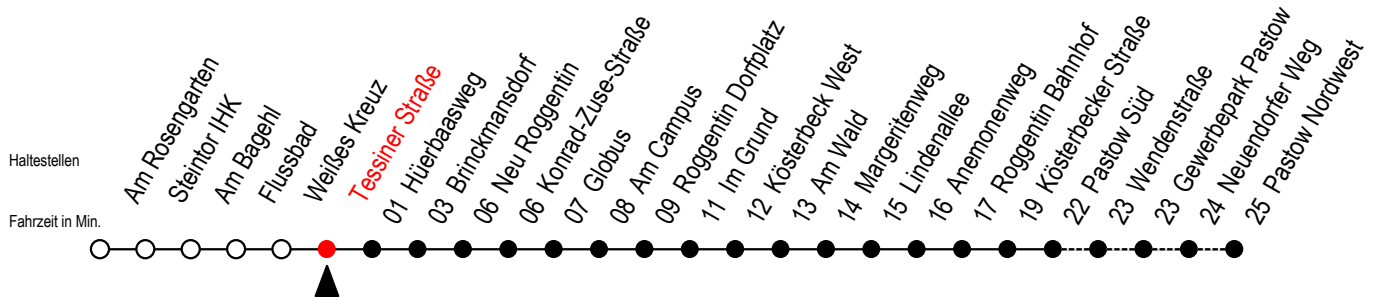

24 Tessiner Straße

Gültig ab 28.08.2023

Alle Angaben ohne Gewähr

Richtung: Pastow Süd - Pastow Nordwest

Uhr Montag - Freitag

Uhr Samstag

6	24 ^P 44 ^P	6	--
7	04 ^P 24 ^P 44 ^P	7	--
8	04 ^P 24 ^P 44	8	--
9	04 ^P 24 ^P 44	9	--
10	04 ^P 24 ^P 44	10	--
11	04 ^P 24 ^P 44	11	53
12	04 ^P 24 ^P 44	12	53
13	04 ^P 24 ^P 44	13	53
14	04 ^P 24 ^P 44	14	53
15	04 ^P 24 ^P 44	15	53
16	04 ^P 24 ^P 44	16	53
17	04 ^P 24 44 ^P	17	53
18	04 ^P 24 44 ^P	18	--
19	04 ^P 24 ^P 53 ^P	19	--
20	23 ^P 53 ^P	20	--

P = fährt bis Pastow Süd