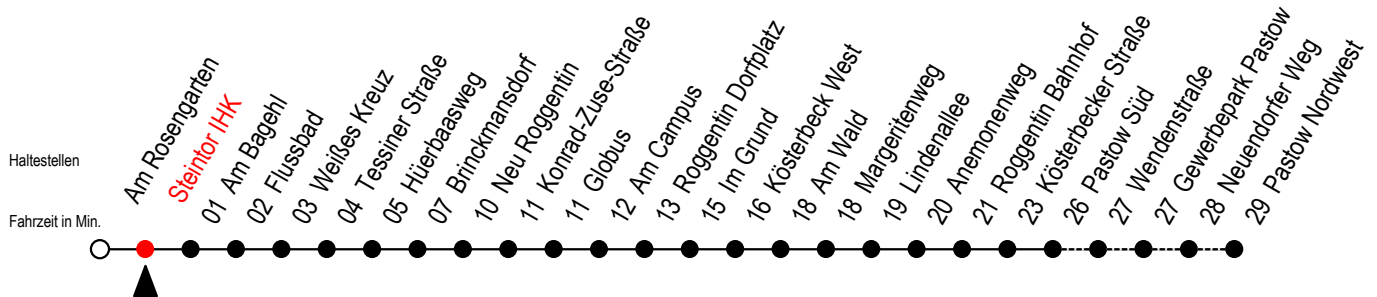

24 Steintor IHK

Gültig ab 28.08.2023

Alle Angaben ohne Gewähr

Richtung: Pastow Süd - Pastow Nordwest

Uhr Montag - Freitag

Uhr Samstag

6	20 ^P 40 ^P	6	--
7	00 ^P 20 ^P 40 ^P	7	--
8	00 ^P 20 ^P 40	8	--
9	00 ^P 20 ^P 40	9	--
10	00 ^P 20 ^P 40	10	--
11	00 ^P 20 ^P 40	11	49
12	00 ^P 20 ^P 40	12	49
13	00 ^P 20 ^P 40	13	49
14	00 ^P 20 ^P 40	14	49
15	00 ^P 20 ^P 40	15	49
16	00 ^P 20 ^P 40	16	49
17	00 ^P 20 40 ^P	17	49
18	00 ^P 20 40 ^P	18	--
19	00 ^P 20 ^P 49 ^P	19	--
20	19 ^P 49 ^P	20	--

P = fährt bis Pastow Süd